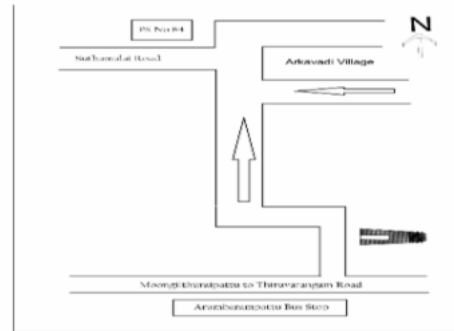

Google Map View

Polling Station Building Front View

Polling Station Front View

Cad View

78. Rishivandiyam AC P.No - 84

Key MAP View

சட்டமன்றத் தொகுதியின் எண் மற்றும் பெயர் : 78-ரிஷிவந்தியம்
பிரிவு எண் மற்றும் பெயர் 1-ஆர்க்கவாடி (வ.கி) & (ஊ), பழையஊர் வடக்கு தெரு