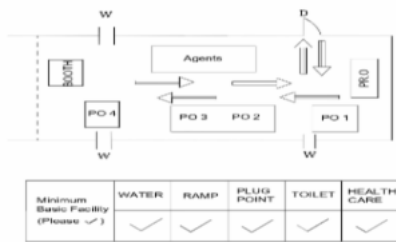

Google Map View

Polling Station Building Front View

Polling Station Front View

Cad View

78. Rishivandiyam AC P.No - 84

Key MAP View

சட்டமன்றத் தொகுதியின் எண் மற்றும் பெயர் : 78-ரிஷிவந்தியம்
பிரிவு எண் மற்றும் பெயர் 1-ஆர்க்கவாடி (வ.கி) & (ஊ), பழையஊர் வடக்கு தெரு