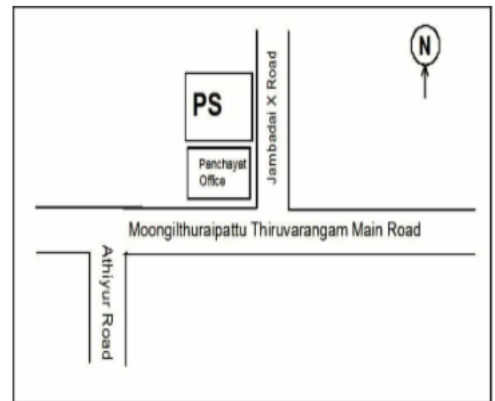

Cad View

Key MAP View