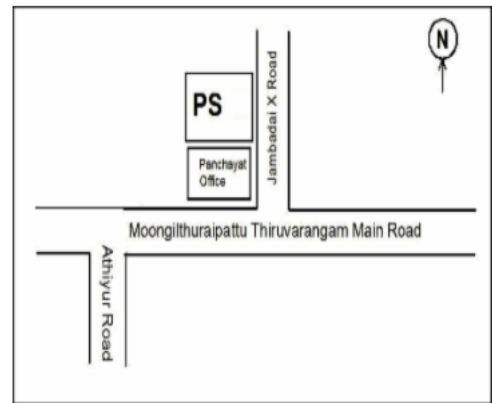

Cad View

Key MAP View