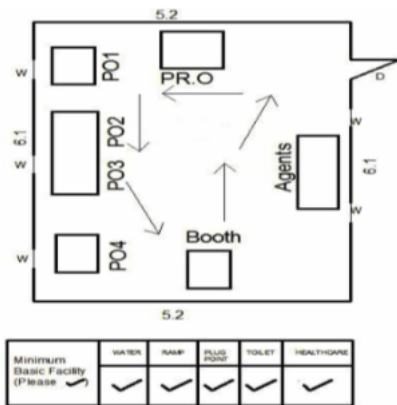

Cad View

Key MAP View