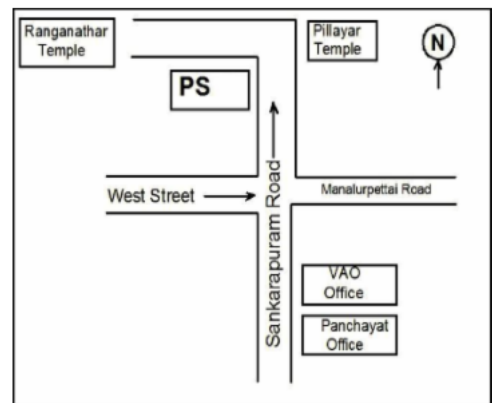

Key MAP View