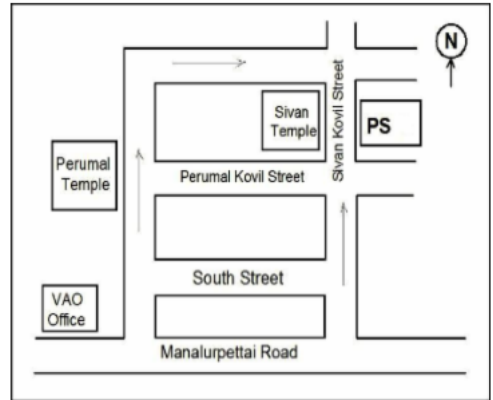

Google Map View

Polling Station Building Front View

Polling Station Front View

Cad View

Key MAP View

சட்டமன்றத் தொகுதியின் எண் மற்றும் பெயர் : 78-ரிஷிவந்தியம்  
பிரிவு எண் மற்றும் பெயர் 1-கள்ளிப்பாடி (வ.கி) & (ஊ), ஈஸ்வரன் கோயில் தெரு