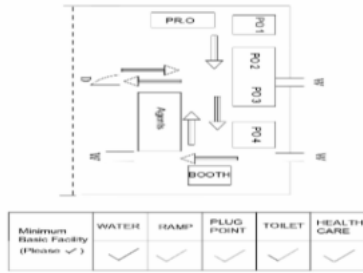

Google Map View

Polling Station Building Front View

Polling Station Front View

Cad View

78. Rishivandiyam AC P.No - 93

Key MAP View

1 பெயர் : ரஞ்சித் தந்தை பெயர்: சுப்ரமணியன் வீட்டு எண் : 1 வயது : 30 பாலினம் : ஆண் Photo is available	TVC0983494	2 பெயர் : ஹேமலதா கணவர் பெயர்: கஜேந்திரன் வீட்டு எண் : 1 வயது : 30 பாலினம் : பெண் Photo is available	TVC0897702	3 பெயர் : ஜானகி கணவர் பெயர்: ஐய்யப்பன் வீட்டு எண் : 1 வயது : 24 பாலினம் : பெண் Photo is available	TVC2377224
4 பெயர் : அய்யனார் தந்தை பெயர்: சின்னத்தம்பி வீட்டு எண் : 1 வயது : 23 பாலினம் : ஆண் Photo is available	TVC2393726	5 பெயர் : முருகவேல் தந்தை பெயர்: ஐய்யப்பன் வீட்டு எண் : 1/22 வயது : 20 பாலினம் : ஆண் Photo is available	TVC2567741	6 பெயர் : சரஸ்வதி தந்தை பெயர்: ராஜிவ்காந்தி வீட்டு எண் : 1-47 வயது : 36 பாலினம் : பெண் Photo is available	TVC0346569
7 பெயர் : அரிராமசந்திரன் தந்தை பெயர்: மாரிமுத்து வீட்டு எண் : 1-58 வயது : 35 பாலினம் : ஆண் Photo is available	TVC0674028	8 பெயர் : வள்ளி கணவர் பெயர்: காசி வீட்டு எண் : 1/60 வயது : 36 பாலினம் : பெண் Photo is available	TVC0579748	9 பெயர் : பாபு தந்தை பெயர்: சேகர் வீட்டு எண் : 1/60 வயது : 36 பாலினம் : ஆண் Photo is available	TVC0578641
10 பெயர் : சின்னத்தம்பி தந்தை பெயர்: கண்ணாயிரம் வீட்டு எண் : 1/60 வயது : 35 பாலினம் : ஆண் Photo is available	TVC0579730	11 பெயர் : மணிகண்டன் தந்தை பெயர்: ஆறுமுகம் வீட்டு எண் : 1-64 வயது : 31 பாலினம் : ஆண் Photo is available	TVC0579037	12 பெயர் : சம்பத் தந்தை பெயர்: ஆறுமுகம் வீட்டு எண் : 1-90 வயது : 33 பாலினம் : ஆண் Photo is available	TVC0579607
13 பெயர் : புனிதவதி தந்தை பெயர்: சரத்குமார் வீட்டு எண் : 1/115 வயது : 33 பாலினம் : பெண் Photo is available	TVC0673988	14 பெயர் : திருமலை தந்தை பெயர்: சிங்காரவெலன் வீட்டு எண் : 1/115 வயது : 31 பாலினம் : ஆண் Photo is available	TVC0673889	15 பெயர் : பாப்பாத்தி கணவர் பெயர்: பாபு வீட்டு எண் : 1/115 வயது : 31 பாலினம் : பெண் Photo is available	TVC0897751
16 பெயர் : பிரகாஷ் தந்தை பெயர்: ஏழுமலை வீட்டு எண் : 1/115 வயது : 30 பாலினம் : ஆண் Photo is available	TVC0983452	17 பெயர் : மணிமேகலை கணவர் பெயர்: ஆறுமுகம் வீட்டு எண் : 1/115 வயது : 30 பாலினம் : பெண் Photo is available	TVC1022482	18 பெயர் : மகாலட்சுமி கணவர் பெயர்: திருமால் வீட்டு எண் : 1-130 வயது : 24 பாலினம் : பெண் Photo is available	TVC2086403
19 பெயர் : ஜெயராமன் தந்தை பெயர்: பொன்னுசாமி வீட்டு எண் : 1/133ஏ வயது : 55 பாலினம் : ஆண் Photo is available	TVC0579797	20 பெயர் : ஆறுமுகம் தந்தை பெயர்: பெருமாள் வீட்டு எண் : 1-137 வயது : 38 பாலினம் : ஆண் Photo is available	TVC0022566	21 பெயர் : வையாபுரி தந்தை பெயர்: மணி வீட்டு எண் : 1-138G வயது : 31 பாலினம் : ஆண் Photo is available	TVC0578872
22 பெயர் : பர்வீன் தந்தை பெயர்: வெங்கடேசன் வீட்டு எண் : 2/1 வயது : 20 பாலினம் : பெண் Photo is available	TVC2392363	23 பெயர் : பிரதாப் தந்தை பெயர்: அர்சுனன் வீட்டு எண் : 2-3a வயது : 31 பாலினம் : ஆண் Photo is available	TVC0579011	24 பெயர் : தினேஷ்குமார் தந்தை பெயர்: முனுசாமி வீட்டு எண் : 2-10 வயது : 31 பாலினம் : ஆண் Photo is available	TVC0578815
25 பெயர் : தமிழ்ச்செல்வி தந்தை பெயர்: ஆறுமுகம் வீட்டு எண் : 2-15 வயது : 36 பாலினம் : பெண் Photo is available	TVC0578724	26 பெயர் : சிலம்பரசன் தந்தை பெயர்: அண்ணாதுரை வீட்டு எண் : 2-57 வயது : 39 பாலினம் : ஆண் Photo is available	TVC0578658	27 பெயர் : அன்பழகன் தந்தை பெயர்: ஆசைதம்பி வீட்டு எண் : 2-61 வயது : 53 பாலினம் : ஆண் Photo is available	TVC0579144
28 பெயர் : கோவிந்தம்மாள் கணவர் பெயர்: ஆசைதம்பி வீட்டு எண் : 2-61 வயது : 43 பாலினம் : பெண் Photo is available	TVC0674036	29 பெயர் : தென்னரசு தந்தை பெயர்: அன்பழகன் வீட்டு எண் : 2-64 வயது : 31 பாலினம் : ஆண் Photo is available	TVC0578831	30 பெயர் : சகுந்தலா கணவர் பெயர்: வீராசாமி வீட்டு எண் : 2-74 வயது : 53 பாலினம் : பெண் Photo is available	TVC0578971