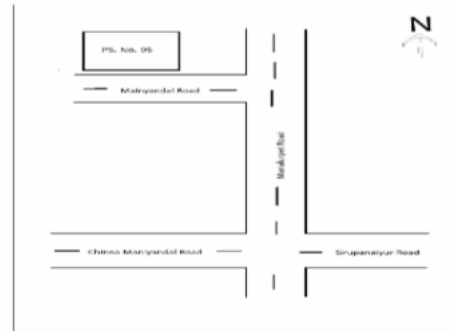

Google Map View

Polling Station Building Front View

Polling Station Front View

Cad View

78. Rishivandiyam AC P.No - 94

Key MAP View

#2 பெயர் : குப்பு கணவர் பெயர் : ராமர் வீட்டு எண் : 1-63 வயது : 56 பாலினம் : பெண் Photo is available	TVC0236562	2 பெயர் : ஏழுமலை தந்தை பெயர் : பள்ளிக்கொண்டான் வீட்டு எண் : 1 வயது : 46 பாலினம் : ஆண் Photo is available	TVC0022970	3 பெயர் : தீபா கணவர் பெயர் : வீராசாமி வீட்டு எண் : 1 வயது : 24 பாலினம் : பெண் Photo is available	TVC2212355
4 பெயர் : லட்சுமி தந்தை பெயர் : கோவிந்தன் வீட்டு எண் : 1-6 வயது : 33 பாலினம் : பெண் Photo is available	TVC0580050	5 பெயர் : மைதிலி கணவர் பெயர் : பிரசாத் வீட்டு எண் : 1-14 வயது : 39 பாலினம் : பெண் Photo is available	TVC0708891	6 பெயர் : கம்சலா கணவர் பெயர் : ராமதுரை வீட்டு எண் : 1-22A வயது : 33 பாலினம் : பெண் Photo is available	TVC0708784
7 பெயர் : ஏழுமலை தந்தை பெயர் : பூவாத்தை வீட்டு எண் : 1-39 வயது : 31 பாலினம் : ஆண் Photo is available	TVC0709295	8 பெயர் : கனகா கணவர் பெயர் : ராஜா வீட்டு எண் : 1/42 வயது : 28 பாலினம் : பெண் Photo is available	TVC2033389	9 பெயர் : ராஜாமணி கணவர் பெயர் : செல்வராஜ் வீட்டு எண் : 1-48 வயது : 49 பாலினம் : பெண் Photo is available	KPH1457076
10 பெயர் : தெய்வானை தந்தை பெயர் : ரங்கநாதன் வீட்டு எண் : 1/63 வயது : 23 பாலினம் : பெண் Photo is available	TVC2141760	11 பெயர் : ஏழுமலை தந்தை பெயர் : வீராவு வீட்டு எண் : 1-71 வயது : 35 பாலினம் : ஆண் Photo is available	TVC0709253	12 பெயர் : ஏழுமலை தந்தை பெயர் : காத்தான் வீட்டு எண் : 1-87 வயது : 36 பாலினம் : ஆண் Photo is available	TVC0236604
13 பெயர் : வேல்முருகன் தந்தை பெயர் : லட்சுமணன் வீட்டு எண் : 1-94 வயது : 37 பாலினம் : ஆண் Photo is available	KPH2915395	14 பெயர் : ரமேஷ் தந்தை பெயர் : ஆறுமுகம் வீட்டு எண் : 1-113 வயது : 36 பாலினம் : ஆண் Photo is available	TVC0236570	15 பெயர் : இஷ்வர்யா கணவர் பெயர் : அய்யனார் வீட்டு எண் : 1/132 வயது : 20 பாலினம் : பெண் Photo is available	TVC2366201
16 பெயர் : மண்ணு தந்தை பெயர் : முனுசாமி வீட்டு எண் : 1-133 வயது : 48 பாலினம் : ஆண் Photo is available	KPH2785061	17 பெயர் : செல்லப்பன் தந்தை பெயர் : வீரனார் வீட்டு எண் : 1/144 வயது : 21 பாலினம் : ஆண் Photo is available	TVC2300655	18 பெயர் : இலக்கியா கணவர் பெயர் : ராமமூர்த்தி வீட்டு எண் : 2 வயது : 30 பாலினம் : பெண் Photo is available	TVC0810770
19 பெயர் : பரிமளா கணவர் பெயர் : ரஜினி வீட்டு எண் : 2 வயது : 30 பாலினம் : பெண் Photo is available	TVC0810978	20 பெயர் : ராணி கணவர் பெயர் : மாயவன் வீட்டு எண் : 2-4 வயது : 57 பாலினம் : பெண் Photo is available	TVC1531011	21 பெயர் : சின்னப்பொண்ணு கணவர் பெயர் : வடமலை வீட்டு எண் : 2-5 வயது : 74 பாலினம் : பெண் Photo is available	KPH1456581
22 பெயர் : இளங்கோவன் தந்தை பெயர் : ஆறுமுகம் வீட்டு எண் : 2-7 வயது : 46 பாலினம் : ஆண் Photo is available	KPH145674	23 பெயர் : அருந்தாமரை கணவர் பெயர் : இளங்கோவன் வீட்டு எண் : 2-7 வயது : 42 பாலினம் : பெண் Photo is available	KPH2784940	24 பெயர் : முருகன் தந்தை பெயர் : ஆறுமுகம் வீட்டு எண் : 2-7 வயது : 41 பாலினம் : ஆண் Photo is available	KPH2784874
25 பெயர் : சிகப்பி கணவர் பெயர் : முருகன் வீட்டு எண் : 2-7 வயது : 39 பாலினம் : பெண் Photo is available	KPH2892073	26 பெயர் : விஜயகாந்த் தந்தை பெயர் : ஆறுமுகம் வீட்டு எண் : 2-7 வயது : 36 பாலினம் : ஆண் Photo is available	KPH2784916	27 பெயர் : பாபு வி தந்தை பெயர் : விஜயகாந்த் வீட்டு எண் : 2/7 வயது : 20 பாலினம் : ஆண் Photo is available	TVC2449973
28 பெயர் : தமிழ்செல்வி கணவர் பெயர் : மணிகண்டன் வீட்டு எண் : 2/8 வயது : 21 பாலினம் : பெண் Photo is available	TVC2304921	29 பெயர் : ரங்கன் தந்தை பெயர் : வீராசாமி வீட்டு எண் : 2-10 வயது : 55 பாலினம் : ஆண் Photo is available	TVC1531037	30 பெயர் : முத்தம்மாள் கணவர் பெயர் : ரங்கன் வீட்டு எண் : 2-10 வயது : 53 பாலினம் : பெண் Photo is available	TVC1531045