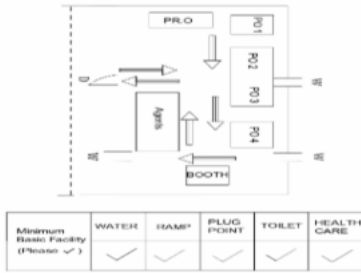

Google Map View

Polling Station Building Front View

Polling Station Front View

Cad View

78. Rishivandiyam AC P.No - 94

Key MAP View

#2 பெயர் : குப்பு கணவர் பெயர் : ராமர் வீட்டு எண் : 1-63 வயது : 56 பாலினம் : பெண் Photo is available	TVC0236562	2 பெயர் : ஏழுமலை தந்தை பெயர் : பள்ளிக்கொண்டான் வீட்டு எண் : 1 வயது : 46 பாலினம் : ஆண் Photo is available	TVC0022970	3 பெயர் : தீபா கணவர் பெயர் : வீராசாமி வீட்டு எண் : 1 வயது : 24 பாலினம் : பெண் Photo is available	TVC2212355
4 பெயர் : லட்சுமி தந்தை பெயர் : கோவிந்தன் வீட்டு எண் : 1-6 வயது : 33 பாலினம் : பெண் Photo is available	TVC0580050	5 பெயர் : மைதிலி கணவர் பெயர் : பிரசாத் வீட்டு எண் : 1-14 வயது : 39 பாலினம் : பெண் Photo is available	TVC0708891	6 பெயர் : கம்சலா கணவர் பெயர் : ராமதுரை வீட்டு எண் : 1-22A வயது : 33 பாலினம் : பெண் Photo is available	TVC0708784
7 பெயர் : ஏழுமலை தந்தை பெயர் : பூவாத்தை வீட்டு எண் : 1-39 வயது : 31 பாலினம் : ஆண் Photo is available	TVC0709295	8 பெயர் : கனகா கணவர் பெயர் : ராஜா வீட்டு எண் : 1/42 வயது : 28 பாலினம் : பெண் Photo is available	TVC2033389	9 பெயர் : ராஜாமணி கணவர் பெயர் : செல்வராஜ் வீட்டு எண் : 1-48 வயது : 49 பாலினம் : பெண் Photo is available	KPH1457076
10 பெயர் : தெய்வானை தந்தை பெயர் : ரங்கநாதன் வீட்டு எண் : 1/63 வயது : 23 பாலினம் : பெண் Photo is available	TVC2141760	11 பெயர் : ஏழுமலை தந்தை பெயர் : வீராவு வீட்டு எண் : 1-71 வயது : 35 பாலினம் : ஆண் Photo is available	TVC0709253	12 பெயர் : ஏழுமலை தந்தை பெயர் : காத்தான் வீட்டு எண் : 1-87 வயது : 36 பாலினம் : ஆண் Photo is available	TVC0236604
13 பெயர் : வேல்முருகன் தந்தை பெயர் : லட்சுமணன் வீட்டு எண் : 1-94 வயது : 37 பாலினம் : ஆண் Photo is available	KPH2915395	14 பெயர் : ரமேஷ் தந்தை பெயர் : ஆறுமுகம் வீட்டு எண் : 1-113 வயது : 36 பாலினம் : ஆண் Photo is available	TVC0236570	15 பெயர் : இஷ்வர்யா கணவர் பெயர் : அய்யனார் வீட்டு எண் : 1/132 வயது : 20 பாலினம் : பெண் Photo is available	TVC2366201
16 பெயர் : மண்ணு தந்தை பெயர் : முனுசாமி வீட்டு எண் : 1-133 வயது : 48 பாலினம் : ஆண் Photo is available	KPH2785061	17 பெயர் : செல்லப்பன் தந்தை பெயர் : வீரனார் வீட்டு எண் : 1/144 வயது : 21 பாலினம் : ஆண் Photo is available	TVC2300655	18 பெயர் : இலக்கியா கணவர் பெயர் : ராமமூர்த்தி வீட்டு எண் : 2 வயது : 30 பாலினம் : பெண் Photo is available	TVC0810770
19 பெயர் : பரிமளா கணவர் பெயர் : ரஜினி வீட்டு எண் : 2 வயது : 30 பாலினம் : பெண் Photo is available	TVC0810978	20 பெயர் : ராணி கணவர் பெயர் : மாயவன் வீட்டு எண் : 2-4 வயது : 57 பாலினம் : பெண் Photo is available	TVC1531011	21 பெயர் : சின்னப்பொண்ணு கணவர் பெயர் : வடமலை வீட்டு எண் : 2-5 வயது : 74 பாலினம் : பெண் Photo is available	KPH1456581
22 பெயர் : இளங்கோவன் தந்தை பெயர் : ஆறுமுகம் வீட்டு எண் : 2-7 வயது : 46 பாலினம் : ஆண் Photo is available	KPH145674	23 பெயர் : அருந்தாமரை கணவர் பெயர் : இளங்கோவன் வீட்டு எண் : 2-7 வயது : 42 பாலினம் : பெண் Photo is available	KPH2784940	24 பெயர் : முருகன் தந்தை பெயர் : ஆறுமுகம் வீட்டு எண் : 2-7 வயது : 41 பாலினம் : ஆண் Photo is available	KPH2784874
25 பெயர் : சிகப்பி கணவர் பெயர் : முருகன் வீட்டு எண் : 2-7 வயது : 39 பாலினம் : பெண் Photo is available	KPH2892073	26 பெயர் : விஜயகாந்த் தந்தை பெயர் : ஆறுமுகம் வீட்டு எண் : 2-7 வயது : 36 பாலினம் : ஆண் Photo is available	KPH2784916	27 பெயர் : பாபு வி தந்தை பெயர் : விஜயகாந்த் வீட்டு எண் : 2/7 வயது : 20 பாலினம் : ஆண் Photo is available	TVC2449973
28 பெயர் : தமிழ்செல்வி கணவர் பெயர் : மணிகண்டன் வீட்டு எண் : 2/8 வயது : 21 பாலினம் : பெண் Photo is available	TVC2304921	29 பெயர் : ரங்கன் தந்தை பெயர் : வீராசாமி வீட்டு எண் : 2-10 வயது : 55 பாலினம் : ஆண் Photo is available	TVC1531037	30 பெயர் : முத்தம்மாள் கணவர் பெயர் : ரங்கன் வீட்டு எண் : 2-10 வயது : 53 பாலினம் : பெண் Photo is available	TVC1531045