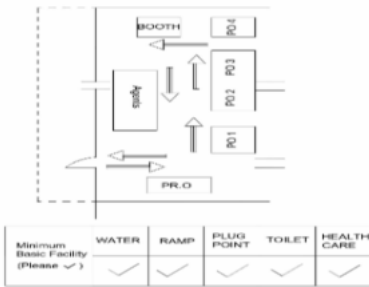

Google Map View

Polling Station Building Front View

Polling Station Front View

Cad View

Key MAP View

78, Rishivandiyam- 83

சட்டமன்றத் தொகுதியின் எண் மற்றும் பெயர் : 78-ரிஷிவந்தியம் பிரிவு எண் மற்றும் பெயர் 1-மணியந்தல் (வ.கி) & (ஊ), சிவபுரம்