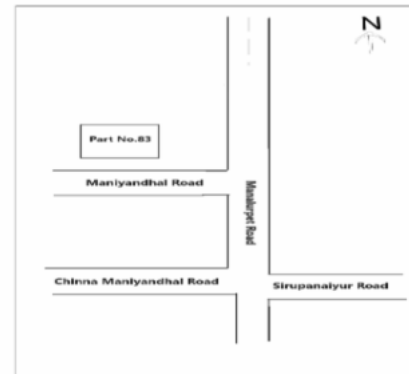

Google Map View

Polling Station Building Front View

Polling Station Front View

Cad View

Key MAP View

78, Rishivandiyam- 83

சட்டமன்றத் தொகுதியின் எண் மற்றும் பெயர் : 78-ரிஷிவந்தியம் பிரிவு எண் மற்றும் பெயர் 1-மணியந்தல் (வ.கி) & (ஊ), சிவபுரம்