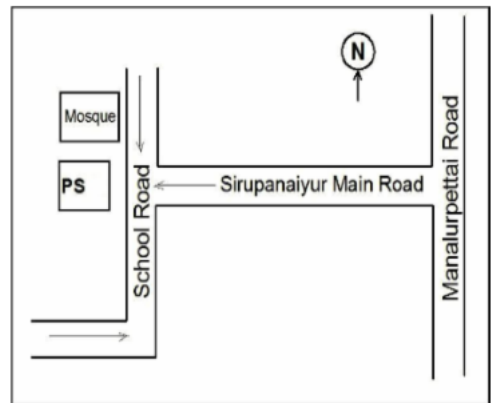

Cad View

Key MAP View