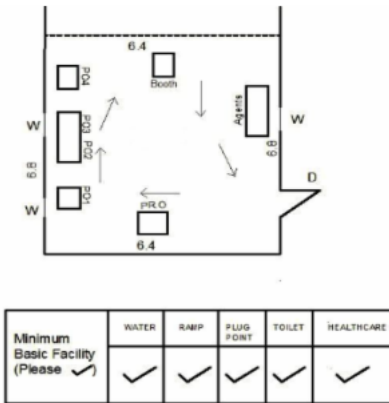

Cad View

Key MAP View