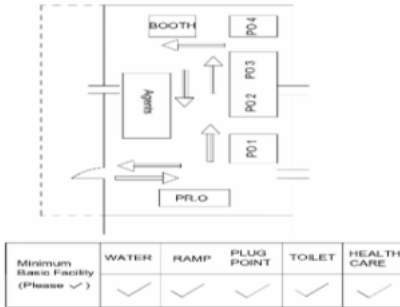

Google Map View

Polling Station Building Front View

Polling Station Front View

Cad View

78,Rishivandiyam-86

Key MAP View

1 பெயர் : தனம் கணவர் பெயர்: குமாரசாமி வீட்டு எண் : 1 வயது : 72 பாலினம் : பெண்	TVC0023721 Photo is available	2 பெயர் : காமாட்சி தந்தை பெயர்: செல்வராஜ் வீட்டு எண் : 1 வயது : 28 பாலினம் : பெண்	TVC1023910 Photo is available	3 பெயர் : பாரதி தந்தை பெயர்: ஏழுமலை வீட்டு எண் : 1 வயது : 26 பாலினம் : பெண்	TVC2292159 Photo is available
4 பெயர் : ஆனந்தன் தந்தை பெயர்: குமாரசாமி வீட்டு எண் : 1-1 வயது : 47 பாலினம் : ஆண்	KPH2916799 Photo is available	5 பெயர் : மாரிமுத்து தந்தை பெயர்: தங்கவேல் வீட்டு எண் : 1-2 வயது : 45 பாலினம் : ஆண்	KPH1468891 Photo is available	6 பெயர் : பூங்காவனம் தந்தை பெயர்: தவடன் வீட்டு எண் : 1/4 வயது : 24 பாலினம் : பெண்	TVC2009157 Photo is available
7 பெயர் : ஜெயப்பிரியா. சி கணவர் பெயர்: சிவா . க வீட்டு எண் : 1/5 வயது : 20 பாலினம் : பெண்	TVC2484319 Photo is available	8 பெயர் : எழுமலை தந்தை பெயர்: காதவாராயன் வீட்டு எண் : 1/21 வயது : 28 பாலினம் : ஆண்	TVC1077833 Photo is available	9 பெயர் : ஷர்மிளா தந்தை பெயர்: குமாரசாமி வீட்டு எண் : 1-23 வயது : 28 பாலினம் : பெண்	TVC1130129 Photo is available
10 பெயர் : லட்சுமணன் தந்தை பெயர்: கண்ணன் -- வீட்டு எண் : 1/30 வயது : 32 பாலினம் : ஆண்	TVC0710269 Photo is available	11 பெயர் : ராமர் தந்தை பெயர்: கண்ணன் வீட்டு எண் : 1/30 வயது : 31 பாலினம் : ஆண்	TVC0710194 Photo is available	12 பெயர் : மோகனபிரியா கணவர் பெயர்: லட்சுமணன் வீட்டு எண் : 1/30 வயது : 22 பாலினம் : பெண்	TVC2296697 Photo is available
13 பெயர் : அபிராமி தந்தை பெயர்: பரமசிவம் வீட்டு எண் : 1/35 வயது : 20 பாலினம் : பெண்	TVC2406536 Photo is available	# 14 பெயர் : சதிஷ்குமார் தந்தை பெயர்: பெருமாள் வீட்டு எண் : 1-38 வயது : 29 பாலினம் : ஆண்	TVC0983882 Photo is available	15 பெயர் : மணிகுமார் தந்தை பெயர்: சுப்ரமணியன் வீட்டு எண் : 1/42 வயது : 34 பாலினம் : ஆண்	TVC0347823 Photo is available
16 பெயர் : வெண்ணிலா தந்தை பெயர்: சுப்ரமணியன் வீட்டு எண் : 1/42 வயது : 25 பாலினம் : பெண்	TVC1317031 Photo is available	17 பெயர் : பானுமதி தந்தை பெயர்: கலியமூர்த்தி வீட்டு எண் : 1-46 வயது : 33 பாலினம் : பெண்	TVC0464586 Photo is available	18 பெயர் : பன்னீர்செல்வம் தந்தை பெயர்: கலியமூர்த்தி வீட்டு எண் : 1-48 வயது : 31 பாலினம் : ஆண்	TVC0983940 Photo is available
19 பெயர் : ஆறுமுகம் தந்தை பெயர்: ராமசாமி வீட்டு எண் : 1-54 வயது : 34 பாலினம் : ஆண்	TVC0347898 Photo is available	20 பெயர் : சுகாசினி கணவர் பெயர்: இளையராஜா வீட்டு எண் : 1/59 வயது : 27 பாலினம் : பெண்	TVC2087286 Photo is available	21 பெயர் : ஜீவா தந்தை பெயர்: ஆறுமுகம் வீட்டு எண் : 1/66 வயது : 32 பாலினம் : பெண்	TVC0583161 Photo is available
22 பெயர் : நித்யா தந்தை பெயர்: சக்கரவர்த்தி வீட்டு எண் : 1/68பீ வயது : 22 பாலினம் : பெண்	TVC2213288 Photo is available	23 பெயர் : சிவராமன் தந்தை பெயர்: சுப்ரமணியன் வீட்டு எண் : 1-77 வயது : 37 பாலினம் : ஆண்	TVC0347674 Photo is available	24 பெயர் : ஜெயகுமார் தந்தை பெயர்: கலியமூர்த்தி வீட்டு எண் : 1-78 வயது : 34 பாலினம் : ஆண்	TVC0347641 Photo is available
25 பெயர் : அலெக்ஸ்பாண்டியன் தந்தை பெயர்: கிருஷ்ணமூர்த்தி வீட்டு எண் : 1-80 வயது : 26 பாலினம் : ஆண்	TVC1292689 Photo is available	26 பெயர் : சதீஷ்குமார் தந்தை பெயர்: ஏழுமலை வீட்டு எண் : 1/81 வயது : 21 பாலினம் : ஆண்	TVC2333557 Photo is available	27 பெயர் : பூங்காவனம் கணவர் பெயர்: பகவான் வீட்டு எண் : 1-82 வயது : 46 பாலினம் : பெண்	TVC0347716 Photo is available
28 பெயர் : ஜெயந்தி தந்தை பெயர்: பகவான் வீட்டு எண் : 1-82 வயது : 30 பாலினம் : பெண்	TVC1129964 Photo is available	29 பெயர் : மணிகண்டன் தந்தை பெயர்: லக்ஷ்மி வீட்டு எண் : 1/82 வயது : 27 பாலினம் : ஆண்	TVC1217330 Photo is available	30 பெயர் : சுந்தரபாண்டியன் தந்தை பெயர்: கேசவன் வீட்டு எண் : 1/84 வயது : 26 பாலினம் : ஆண்	TVC2087344 Photo is available