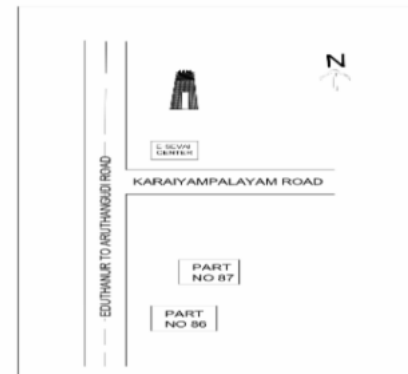

Google Map View

Polling Station Building Front View

Polling Station Front View

Cad View

78,Rishivandiyam-86

Key MAP View

1 பெயர் : தனம் கணவர் பெயர்: குமாரசாமி வீட்டு எண் : 1 வயது : 72 பாலினம் : பெண்	TVC0023721 Photo is available	2 பெயர் : காமாட்சி தந்தை பெயர்: செல்வராஜ் வீட்டு எண் : 1 வயது : 28 பாலினம் : பெண்	TVC1023910 Photo is available	3 பெயர் : பாரதி தந்தை பெயர்: ஏழுமலை வீட்டு எண் : 1 வயது : 26 பாலினம் : பெண்	TVC2292159 Photo is available
4 பெயர் : ஆனந்தன் தந்தை பெயர்: குமாரசாமி வீட்டு எண் : 1-1 வயது : 47 பாலினம் : ஆண்	KPH2916799 Photo is available	5 பெயர் : மாரிமுத்து தந்தை பெயர்: தங்கவேல் வீட்டு எண் : 1-2 வயது : 45 பாலினம் : ஆண்	KPH1468891 Photo is available	6 பெயர் : பூங்காவனம் தந்தை பெயர்: தவடன் வீட்டு எண் : 1/4 வயது : 24 பாலினம் : பெண்	TVC2009157 Photo is available
7 பெயர் : ஜெயப்பிரியா. சி கணவர் பெயர்: சிவா . க வீட்டு எண் : 1/5 வயது : 20 பாலினம் : பெண்	TVC2484319 Photo is available	8 பெயர் : எழுமலை தந்தை பெயர்: காதவாராயன் வீட்டு எண் : 1/21 வயது : 28 பாலினம் : ஆண்	TVC1077833 Photo is available	9 பெயர் : ஷர்மிளா தந்தை பெயர்: குமாரசாமி வீட்டு எண் : 1-23 வயது : 28 பாலினம் : பெண்	TVC1130129 Photo is available
10 பெயர் : லட்சுமணன் தந்தை பெயர்: கண்ணன் -- வீட்டு எண் : 1/30 வயது : 32 பாலினம் : ஆண்	TVC0710269 Photo is available	11 பெயர் : ராமர் தந்தை பெயர்: கண்ணன் வீட்டு எண் : 1/30 வயது : 31 பாலினம் : ஆண்	TVC0710194 Photo is available	12 பெயர் : மோகனபிரியா கணவர் பெயர்: லட்சுமணன் வீட்டு எண் : 1/30 வயது : 22 பாலினம் : பெண்	TVC2296697 Photo is available
13 பெயர் : அபிராமி தந்தை பெயர்: பரமசிவம் வீட்டு எண் : 1/35 வயது : 20 பாலினம் : பெண்	TVC2406536 Photo is available	# 14 பெயர் : சதிஷ்குமார் தந்தை பெயர்: பெருமாள் வீட்டு எண் : 1-38 வயது : 29 பாலினம் : ஆண்	TVC0983882 Photo is available	15 பெயர் : மணிகுமார் தந்தை பெயர்: சுப்ரமணியன் வீட்டு எண் : 1/42 வயது : 34 பாலினம் : ஆண்	TVC0347823 Photo is available
16 பெயர் : வெண்ணிலா தந்தை பெயர்: சுப்ரமணியன் வீட்டு எண் : 1/42 வயது : 25 பாலினம் : பெண்	TVC1317031 Photo is available	17 பெயர் : பானுமதி தந்தை பெயர்: கலியமூர்த்தி வீட்டு எண் : 1-46 வயது : 33 பாலினம் : பெண்	TVC0464586 Photo is available	18 பெயர் : பன்னீர்செல்வம் தந்தை பெயர்: கலியமூர்த்தி வீட்டு எண் : 1-48 வயது : 31 பாலினம் : ஆண்	TVC0983940 Photo is available
19 பெயர் : ஆறுமுகம் தந்தை பெயர்: ராமசாமி வீட்டு எண் : 1-54 வயது : 34 பாலினம் : ஆண்	TVC0347898 Photo is available	20 பெயர் : சுகாசினி கணவர் பெயர்: இளையராஜா வீட்டு எண் : 1/59 வயது : 27 பாலினம் : பெண்	TVC2087286 Photo is available	21 பெயர் : ஜீவா தந்தை பெயர்: ஆறுமுகம் வீட்டு எண் : 1/66 வயது : 32 பாலினம் : பெண்	TVC0583161 Photo is available
22 பெயர் : நித்யா தந்தை பெயர்: சக்கரவர்த்தி வீட்டு எண் : 1/68பீ வயது : 22 பாலினம் : பெண்	TVC2213288 Photo is available	23 பெயர் : சிவராமன் தந்தை பெயர்: சுப்ரமணியன் வீட்டு எண் : 1-77 வயது : 37 பாலினம் : ஆண்	TVC0347674 Photo is available	24 பெயர் : ஜெயகுமார் தந்தை பெயர்: கலியமூர்த்தி வீட்டு எண் : 1-78 வயது : 34 பாலினம் : ஆண்	TVC0347641 Photo is available
25 பெயர் : அலெக்ஸ்பாண்டியன் தந்தை பெயர்: கிருஷ்ணமூர்த்தி வீட்டு எண் : 1-80 வயது : 26 பாலினம் : ஆண்	TVC1292689 Photo is available	26 பெயர் : சதீஷ்குமார் தந்தை பெயர்: ஏழுமலை வீட்டு எண் : 1/81 வயது : 21 பாலினம் : ஆண்	TVC2333557 Photo is available	27 பெயர் : பூங்காவனம் கணவர் பெயர்: பகவான் வீட்டு எண் : 1-82 வயது : 46 பாலினம் : பெண்	TVC0347716 Photo is available
28 பெயர் : ஜெயந்தி தந்தை பெயர்: பகவான் வீட்டு எண் : 1-82 வயது : 30 பாலினம் : பெண்	TVC1129964 Photo is available	29 பெயர் : மணிகண்டன் தந்தை பெயர்: லக்ஷ்மி வீட்டு எண் : 1/82 வயது : 27 பாலினம் : ஆண்	TVC1217330 Photo is available	30 பெயர் : சுந்தரபாண்டியன் தந்தை பெயர்: கேசவன் வீட்டு எண் : 1/84 வயது : 26 பாலினம் : ஆண்	TVC2087344 Photo is available