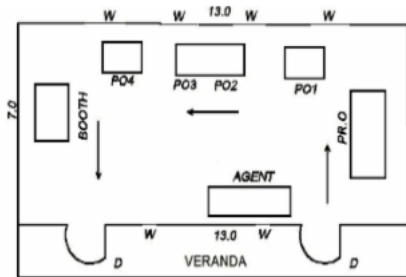

4. வாக்காளர்களின் எண்ணிக்கை

தொடங்கும் வரிசை எண்	முடியும் வரிசை எண்.	நிகர வாக்காளர்களின் எண்ணிக்கை			
		ஆண்	பெண்	மூன்றாம் பாலினம்	மொத்தம்
1	995	498	495	0	993

கையொப்பம்

Nazri Naksha

Google Map View

Polling Station Building Front View

Polling Station Front View

Cad View

Key MAP View

Minimum Basic Facility (Present) ✓	WATER	RAMP	PLUG POINTS	TOILET	HEALTHCARE
	✓	✓	✓	✓	✓

சட்டமன்றத் தொகுதியின் எண் மற்றும் பெயர் : 79-சங்கராபுரம்
பிரிவு எண் மற்றும் பெயர் 1-தேக்கம்பட்டு (வ.கி) சேராப்பட்டு (ஊ), தேக்கம்பட்டு