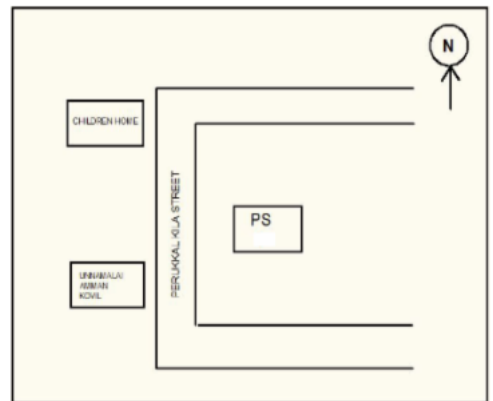

4. வாக்காளர்களின் எண்ணிக்கை

தொடங்கும் வரிசை எண்	முடியும் வரிசை எண்.	நிகர வாக்காளர்களின் எண்ணிக்கை			
		ஆண்	பெண்	மூன்றாம் பாலினம்	மொத்தம்
1	995	498	495	0	993

கையொப்பம்

Nazri Naksha

Google Map View

Polling Station Building Front View

Polling Station Front View

Cad View

Key MAP View

Minimum Basic Facility (Present) ✓	WATER	RAMP	PLUG POINTS	TOILET	HEALTHCARE
	✓	✓	✓	✓	✓

சட்டமன்றத் தொகுதியின் எண் மற்றும் பெயர் : 79-சங்கராபுரம்
பிரிவு எண் மற்றும் பெயர் 1-தேக்கம்பட்டு (வ.கி) சேராப்பட்டு (ஊ), தேக்கம்பட்டு