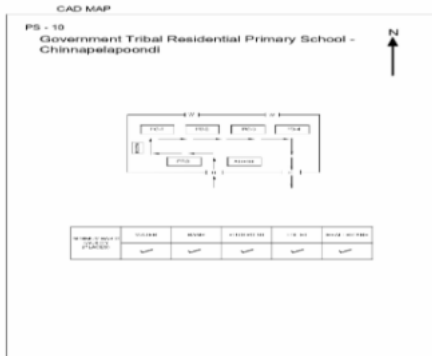

Google Map View

Polling Station Building Front View

Polling Station Front View

Cad View

Key MAP View

1 பெயர் : நீலாவதி கணவர் பெயர்: தங்கராசு வீட்டு எண் : 1 வயது : 60 பாலினம் : பெண் Photo is available	ILU0538595	2 பெயர் : எழிலரசி கணவர் பெயர்: சூமரசாமி வீட்டு எண் : 1 வயது : 46 பாலினம் : பெண் Photo is available	ILU1037704	3 பெயர் : விஜயலட்சுமி தந்தை பெயர்: ராமசந்திரன் வீட்டு எண் : 1 வயது : 31 பாலினம் : பெண் Photo is available	ILU1038009
4 பெயர் : ராதா கணவர் பெயர்: ஜெயகுமார் வீட்டு எண் : 1 வயது : 31 பாலினம் : பெண் Photo is available	ILU0777110	5 பெயர் : பழனிசாமி தந்தை பெயர்: மோலையன் வீட்டு எண் : 1 வயது : 29 பாலினம் : ஆண் Photo is available	ILU1037803	6 பெயர் : சொட்டையன் தந்தை பெயர்: தீர்த்தன் வீட்டு எண் : 1-15 வயது : 77 பாலினம் : ஆண் Photo is available	ILU0538496
7 பெயர் : விஜயகுமார் தந்தை பெயர்: ஆண்டி வீட்டு எண் : 1/264 வயது : 23 பாலினம் : ஆண் Photo is available	ILU2454882	8 பெயர் : குழுந்தையம்மாள் கணவர் பெயர்: மொட்டையன் வீட்டு எண் : 2 வயது : 65 பாலினம் : பெண் Photo is available	ILU0002758	9 பெயர் : மொட்டையம்மாள் கணவர் பெயர்: லட்சுமணன் வீட்டு எண் : 2 வயது : 55 பாலினம் : பெண் Photo is available	ILU0002675
10 பெயர் : அண்ணாமலை தந்தை பெயர்: சோலையன் வீட்டு எண் : 2 வயது : 49 பாலினம் : ஆண் Photo is available	JBP4183323	11 பெயர் : பவுணு கணவர் பெயர்: அண்ணாமலை வீட்டு எண் : 2 வயது : 44 பாலினம் : பெண் Photo is available	JBP4183331	12 பெயர் : ஆண்டி தந்தை பெயர்: மொட்டையன் வீட்டு எண் : 2A வயது : 66 பாலினம் : ஆண் Photo is available	JBP4493532
13 பெயர் : குள்ளியம்மாள் கணவர் பெயர்: ஆண்டி வீட்டு எண் : 2A வயது : 56 பாலினம் : பெண் Photo is available	JBP4493540	14 பெயர் : லட்சுமி கணவர் பெயர்: சோலையன் வீட்டு எண் : 3 வயது : 81 பாலினம் : பெண் Photo is available	JBP4183349	15 பெயர் : மாயவன் தந்தை பெயர்: ஆண்டி வீட்டு எண் : 3 வயது : 36 பாலினம் : ஆண் Photo is available	ILU1002518
16 பெயர் : சுகன்யா தந்தை பெயர்: தொப்புளி வீட்டு எண் : 3 வயது : 24 பாலினம் : பெண் Photo is available	ILU2428266	17 பெயர் : பாலமுருகன் தந்தை பெயர்: கொழந்தை வீட்டு எண் : 3-33 வயது : 37 பாலினம் : ஆண் Photo is available	ILU0671370	18 பெயர் : தனக்கொடி கணவர் பெயர்: வெள்ளையன் வீட்டு எண் : 3-52 வயது : 34 பாலினம் : பெண் Photo is available	ILU0671461
19 பெயர் : கொடிமல்லி கணவர் பெயர்: கோவிந்தராஜ் வீட்டு எண் : 3-76 வயது : 39 பாலினம் : பெண் Photo is available	ILU0200626	20 பெயர் : ஏழுமலை தந்தை பெயர்: ராமன் வீட்டு எண் : 3-83 வயது : 38 பாலினம் : ஆண் Photo is available	ILU0273268	21 பெயர் : சென்னம்மாள் கணவர் பெயர்: ஏழுமலை வீட்டு எண் : 3-83 வயது : 37 பாலினம் : பெண் Photo is available	ILU0273276
22 பெயர் : வெள்ளி தந்தை பெயர்: வெள்ளையன் வீட்டு எண் : 4 வயது : 47 பாலினம் : ஆண் Photo is available	JBP4183372	23 பெயர் : இந்திரா கணவர் பெயர்: வெள்ளி வீட்டு எண் : 4 வயது : 44 பாலினம் : பெண் Photo is available	JBP4239919	24 பெயர் : பாண்டியன் தந்தை பெயர்: ராமன் வீட்டு எண் : 4 வயது : 35 பாலினம் : ஆண் Photo is available	ILU1162320
25 பெயர் : சின்னாண்டி தந்தை பெயர்: தீர்த்தமலை வீட்டு எண் : 4 வயது : 31 பாலினம் : ஆண் Photo is available	ILU1002617	26 பெயர் : வெங்கடேசன் தந்தை பெயர்: முத்து வீட்டு எண் : 4 வயது : 20 பாலினம் : ஆண் Photo is available	ILU2479277	27 பெயர் : மொட்டையன் தந்தை பெயர்: ஆண்டி வீட்டு எண் : 5 வயது : 68 பாலினம் : ஆண் Photo is available	ILU0538447
28 பெயர் : சுப்பிரமணியன் தந்தை பெயர்: ஆண்டி வீட்டு எண் : 6 வயது : 45 பாலினம் : ஆண் Photo is available	JBP4493557	29 பெயர் : சுமதி கணவர் பெயர்: சுப்பிரமணியன் வீட்டு எண் : 6 வயது : 40 பாலினம் : பெண் Photo is available	JBP4493565	30 பெயர் : கோவிந்தன் தந்தை பெயர்: அருணசாலம் வீட்டு எண் : 6 வயது : 39 பாலினம் : ஆண் Photo is available	ILU0538488