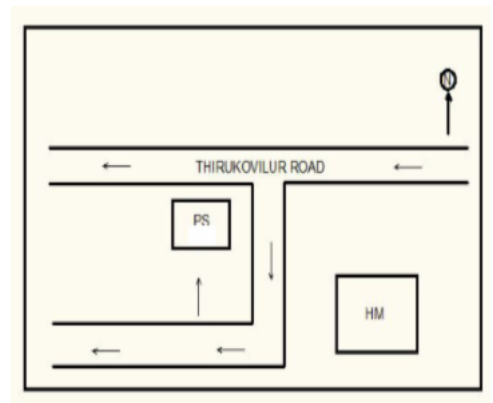

Key MAP View