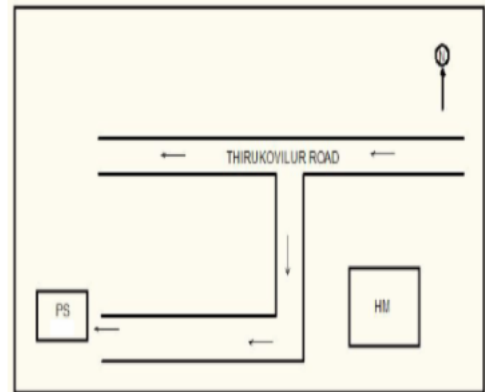

Cad View

Key MAP View