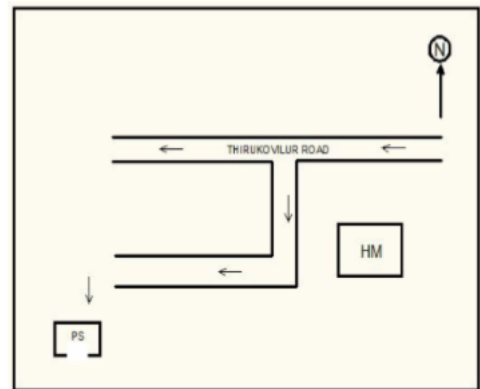

Key MAP View