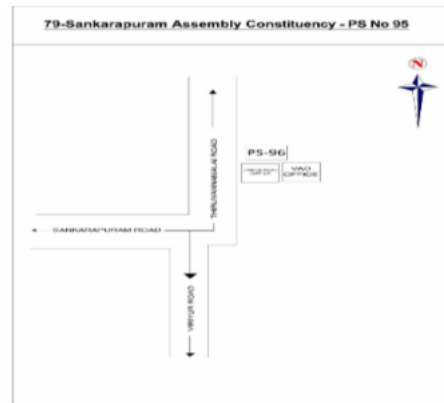

Google Map View

Polling Station Building Front View

Polling Station Front View

Cad View

Key MAP View

1 பெயர் : சின்னப்பொன்னு கணவர் பெயர்: குழந்தைப்பிள்ளை வீட்டு எண் : 1 வயது : 73 பாலினம் : பெண் Photo is available	ILU1579572	2 பெயர் : கெங்கம்மாள் கணவர் பெயர்: முனுசாமி வீட்டு எண் : 1 வயது : 69 பாலினம் : பெண் Photo is available	ILU1579580	3 பெயர் : சந்திரலேகா கணவர் பெயர்: இளையராஜா வீட்டு எண் : 1 வயது : 45 பாலினம் : பெண் Photo is available	JBP1213271
4 பெயர் : இளையராஜா தந்தை பெயர்: குழந்தைப்பிள்ளை வீட்டு எண் : 1 வயது : 44 பாலினம் : ஆண் Photo is available	JBP4300711	5 பெயர் : கவியரசன் தந்தை பெயர்: குழந்தைப்பிள்ளை வீட்டு எண் : 1 வயது : 42 பாலினம் : ஆண் Photo is available	JBP3691466	6 பெயர் : ரேகா கணவர் பெயர்: ரமேஷ் வீட்டு எண் : 1 வயது : 41 பாலினம் : பெண் Photo is available	ILU1352285
7 பெயர் : தென்னரசி தந்தை பெயர்: ஆதிமூலம் வீட்டு எண் : 1 வயது : 37 பாலினம் : பெண் Photo is available	ILU0032821	8 பெயர் : பழனிவேல் மகாலிங்கம் தந்தை பெயர்: மகாலிங்கம் வீட்டு எண் : 1 வயது : 35 பாலினம் : ஆண் Photo is available	ILU1117274	9 பெயர் : அசோக் தந்தை பெயர்: ரங்கசாமி வீட்டு எண் : 1 வயது : 33 பாலினம் : ஆண் Photo is available	ILU0698761
10 பெயர் : தமிழ்மொழி கணவர் பெயர்: பாபு வீட்டு எண் : 1 வயது : 32 பாலினம் : பெண் Photo is available	ILU0816124	11 பெயர் : கவிமணி தந்தை பெயர்: சுந்தரம் வீட்டு எண் : 1 வயது : 31 பாலினம் : ஆண் Photo is available	ILU0952853	12 பெயர் : விஷ்ணு தந்தை பெயர்: ஜேம்ஸ்பாண்ட் வீட்டு எண் : 1 வயது : 31 பாலினம் : ஆண் Photo is available	ILU2508398
13 பெயர் : தமிழ்ச்செல்வி தந்தை பெயர்: பாலசுந்தரம் வீட்டு எண் : 1 வயது : 29 பாலினம் : பெண் Photo is available	ILU1329275	14 பெயர் : தமிழ்ச்செல்வன் தந்தை பெயர்: ராஜாங்கம் வீட்டு எண் : 1 வயது : 27 பாலினம் : ஆண் Photo is available	ILU1117316	15 பெயர் : சுகுணா கணவர் பெயர்: மணிகண்டன் வீட்டு எண் : 1 வயது : 27 பாலினம் : பெண் Photo is available	ILU1352228
16 பெயர் : தேவராஜ் இதரர் பெயர்: முத்துவேல் வீட்டு எண் : 1 வயது : 25 பாலினம் : ஆண் Photo is available	ILU2305480	17 பெயர் : பாலம்மாள் கணவர் பெயர்: அயிலுகான் வீட்டு எண் : 1/1 வயது : 40 பாலினம் : பெண் Photo is available	ILU1056381	18 பெயர் : ரேணுகா கணவர் பெயர்: கவியாரசன் வீட்டு எண் : 1-1 வயது : 31 பாலினம் : பெண் Photo is available	ILU0698423
19 பெயர் : சந்துரு தந்தை பெயர்: குப்புசாமி வீட்டு எண் : 1/2 வயது : 24 பாலினம் : ஆண் Photo is available	ILU2138394	20 பெயர் : மஞ்சு தந்தை பெயர்: ராஜாங்கம் வீட்டு எண் : 1-2 வயது : 23 பாலினம் : பெண் Photo is available	ILU2323343	21 பெயர் : சூர்யா கணவர் பெயர்: அரிவழகன் வீட்டு எண் : 1-3 வயது : 28 பாலினம் : பெண் Photo is available	ILU1056407
22 பெயர் : சினேகா தந்தை பெயர்: ராமன் வீட்டு எண் : 1/3 வயது : 25 பாலினம் : பெண் Photo is available	ILU2311371	23 பெயர் : தமிழரசன் தந்தை பெயர்: மோகன் வீட்டு எண் : 1-5 வயது : 39 பாலினம் : ஆண் Photo is available	ILU0117507	24 பெயர் : பாக்கியலட்சுமி கணவர் பெயர்: விஜி வீட்டு எண் : 1-7 வயது : 35 பாலினம் : பெண் Photo is available	ILU0215509
25 பெயர் : விஜயசாந்தி கணவர் பெயர்: மணிகண்டன் வீட்டு எண் : 1/7 வயது : 33 பாலினம் : பெண் Photo is available	ILU2394831	26 பெயர் : செந்தமிழன் தந்தை பெயர்: சங்கர் வீட்டு எண் : 1-8B வயது : 31 பாலினம் : ஆண் Photo is available	ILU0698720	27 பெயர் : கோமதி தந்தை பெயர்: தனகோட்டி வீட்டு எண் : 1/9 வயது : 38 பாலினம் : பெண் Photo is available	ILU0259788
28 பெயர் : வசந்தி கணவர் பெயர்: பார்த்திபன் வீட்டு எண் : 1/9 வயது : 24 பாலினம் : பெண் Photo is available	ILU2604767	29 பெயர் : ராஜேஷ் தந்தை பெயர்: கண்ணன் வீட்டு எண் : 1-11 வயது : 37 பாலினம் : ஆண் Photo is available	ILU0497388	30 பெயர் : கார்த்திகா கணவர் பெயர்: மகேஷ் வீட்டு எண் : 1-11 வயது : 35 பாலினம் : பெண் Photo is available	ILU1352244