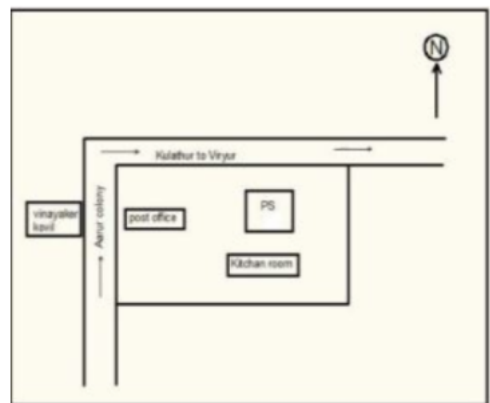

Key MAP View