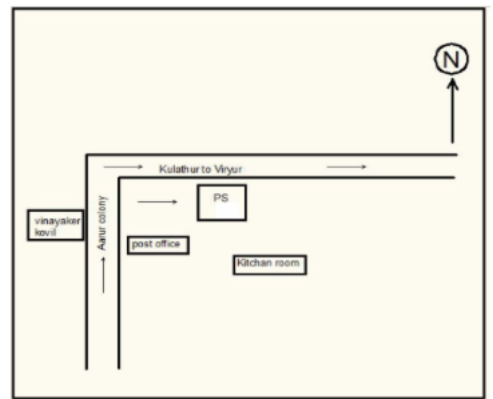

Cad View

Key MAP View