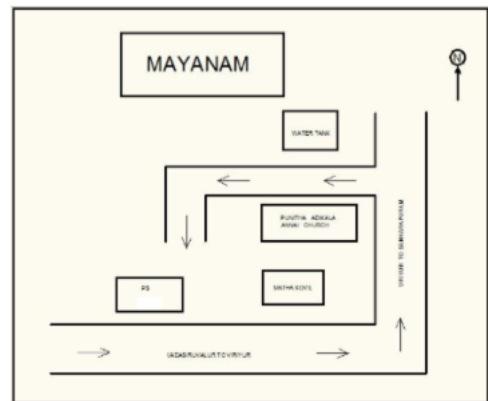

Google Map View

Polling Station Building Front View

Polling Station Front View

Cad View

Key MAP View

சட்டமன்றத் தொகுதியின் எண் மற்றும் பெயர் : 79-சங்கராபுரம்
பிரிவு எண் மற்றும் பெயர் 1-விரியூர் (வ.கி) & (ஊ), சங்கராபுரம் சாலை