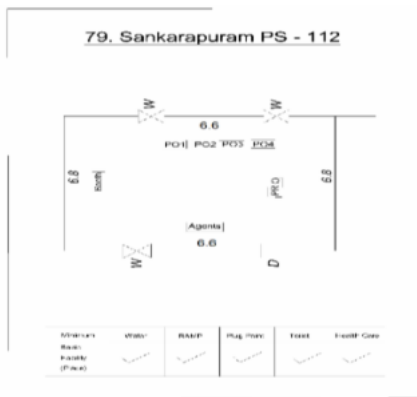

Google Map View

Polling Station Building Front View

Polling Station Front View

Cad View

Key MAP View

சட்டமன்றத் தொகுதியின் எண் மற்றும் பெயர் : 79-சங்கராபுரம்
பிரிவு எண் மற்றும் பெயர் 1-விரியூர் (வ.கி) & (ஊ), சங்கராபுரம் சாலை