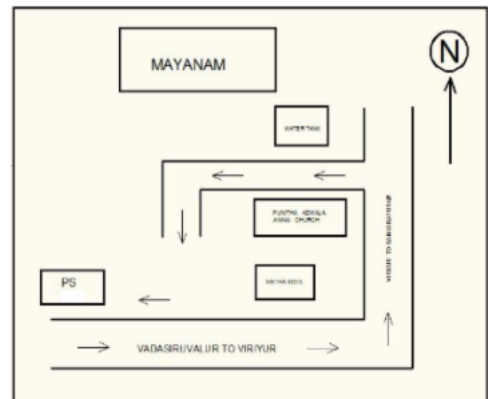

Cad View

Key MAP View