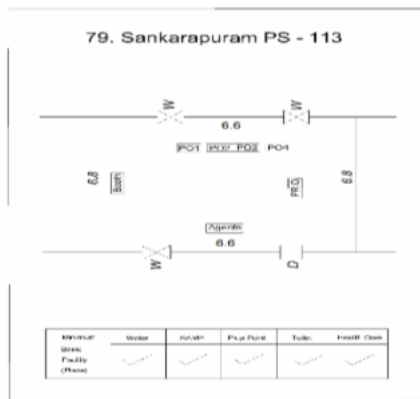

Cad View

Key MAP View