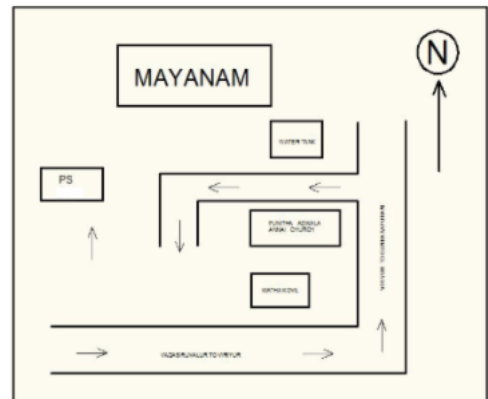

வாக்காளர் பதிவு அலுவலரின்
கையொப்பம்

Nazri Naksha

Google Map View

Polling Station Building Front View

Polling Station Front View

Cad View

Key MAP View

| | | | | | |
|--|------------|--|------------|--|------------|
| 1 பெயர் : ஆரோக்கியசெல்வி தந்தை பெயர்: பெஞ்சமின் வீட்டு எண் : 1 வயது : 44 பாலினம் : பெண் Photo is available | ILU2591535 | 2 பெயர் : சகோதரி ரூபி அலெக்ஸாண்டிரியா தந்தை பெயர்: பால்ராஜ் வீட்டு எண் : 1 வயது : 42 பாலினம் : பெண் Photo is available | ILU2591568 | 3 பெயர் : மரியஜோஸ்பின்சசானா கணவர் பெயர்: அலெக்ஸாண்டர் வீட்டு எண் : 1/1 வயது : 31 பாலினம் : பெண் Photo is available | ILU2495711 |
| 4 பெயர் : மெல்கியோர் தந்தை பெயர்: சவரிமுத்து வீட்டு எண் : 1/7 அ வயது : 48 பாலினம் : ஆண் Photo is available | ILU2402030 | 5 பெயர் : ஜோஸ்பின்கிளா கணவர் பெயர்: மெல்கியோர் வீட்டு எண் : 1/7 அ வயது : 44 பாலினம் : பெண் Photo is available | ILU2402006 | 6 பெயர் : வின்சி தந்தை பெயர்: மெல்கியூர் வீட்டு எண் : 1/7 அ வயது : 22 பாலினம் : பெண் Photo is available | ILU2401990 |
| 7 பெயர் : அருள் செல்வன் தந்தை பெயர்: ஜோனாஸ் வீட்டு எண் : 1/18 வயது : 26 பாலினம் : ஆண் Photo is available | ILU1307289 | 8 பெயர் : ஆரோக்கிய பிரியதர்ஷினி தாயின் பெயர்: ஜான்சிராணி வீட்டு எண் : 1/120 வயது : 21 பாலினம் : பெண் Photo is available | ILU2438893 | 9 பெயர் : டெய்சி ராணி தந்தை பெயர்: பல்தசார் வீட்டு எண் : 1/132 வயது : 19 பாலினம் : பெண் Photo is available | ILU2581510 |
| 10 பெயர் : மரிய ஜோசப் தந்தை பெயர்: அந்தோனி ராஜ் வீட்டு எண் : 1/143a வயது : 35 பாலினம் : ஆண் Photo is available | ILU1376201 | 11 பெயர் : ஜோஸ்பின் இசபெல்லா ராணி கணவர் பெயர்: மரிய ஜோசப் வீட்டு எண் : 1/143ஏ வயது : 26 பாலினம் : பெண் Photo is available | ILU1376227 | 12 பெயர் : டெய்சி கணவர் பெயர்: பெலிக்ஸ் வீட்டு எண் : 1/179 வயது : 34 பாலினம் : பெண் Photo is available | ILU2486652 |
| 13 பெயர் : அந்தோனி ராஜ் தந்தை பெயர்: பல்தசார் வீட்டு எண் : 1 வயது : 27 பாலினம் : ஆண் Photo is available | ILU1291046 | 14 பெயர் : ஜெயராமன் தாயின் பெயர்: விஜியா வீட்டு எண் : 2 வயது : 48 பாலினம் : ஆண் Photo is available | ILU0576835 | 15 பெயர் : லூயிஸ்ஆனந்த் ராஜா தந்தை பெயர்: பிரான்சிஸ் சேவியர் வீட்டு எண் : 2 வயது : 41 பாலினம் : ஆண் Photo is available | JBP4660387 |
| 16 பெயர் : ஆரோக்கியமார்ஷல்ராஜ் தந்தை பெயர்: அந்தோனிராஜ் வீட்டு எண் : 2 வயது : 36 பாலினம் : ஆண் Photo is available | JBP4660353 | 17 பெயர் : கலையரசி தந்தை பெயர்: ஸ்டாலின் ஆரோக்கியராஜ் வீட்டு எண் : 2-39 வயது : 33 பாலினம் : பெண் Photo is available | ILU0577163 | 18 பெயர் : புஷ்பமேரி தந்தை பெயர்: அந்தோனி ராஜ் வீட்டு எண் : 2-78 வயது : 35 பாலினம் : பெண் Photo is available | ILU1277862 |
| 19 பெயர் : ஜான் பீட்டர் தந்தை பெயர்: அருமைசெல்வம் வீட்டு எண் : 2/88 வயது : 39 பாலினம் : ஆண் Photo is available | ILU2546414 | 20 பெயர் : சாந்தி தந்தை பெயர்: சாலமன் வீட்டு எண் : 2/89 வயது : 36 பாலினம் : பெண் Photo is available | ILU2038644 | 21 பெயர் : பிரவின் அந்தோனி குமார் தாயின் பெயர்: ஜான் பிடேன் வீட்டு எண் : 2-92 வயது : 26 பாலினம் : ஆண் Photo is available | ILU2091403 |
| 22 பெயர் : பெர்னத் தந்தை பெயர்: ஜான் பீட்டர் வீட்டு எண் : 2/92 வயது : 25 பாலினம் : பெண் Photo is available | ILU2045094 | 23 பெயர் : அந்தோனிராஜ்கன்பிரிட்டோ தந்தை பெயர்: மாசிலாமணி வீட்டு எண் : 2-94 வயது : 35 பாலினம் : ஆண் Photo is available | ILU0217455 | 24 பெயர் : அமலா கிறிஸ்டினா மேரி கணவர் பெயர்: அந்தோனி ஜார்ஜ் பிரிட்டோ வீட்டு எண் : 2/94 வயது : 28 பாலினம் : பெண் Photo is available | ILU2309193 |
| 25 பெயர் : புகழ் ஷெல்டன் தந்தை பெயர்: தோமினிக் சேவியர் வீட்டு எண் : 2/96 வயது : 25 பாலினம் : ஆண் Photo is available | ILU1307149 | 26 பெயர் : அந்தோனி ராஜ் தந்தை பெயர்: இருதய ராஜ் வீட்டு எண் : 2-97 வயது : 27 பாலினம் : ஆண் Photo is available | ILU2091619 | 27 பெயர் : கிளமென்சியா மேரி தந்தை பெயர்: செல்வநாதன் வீட்டு எண் : 2-99 வயது : 34 பாலினம் : பெண் Photo is available | ILU0820308 |
| 28 பெயர் : புஷ்பதெரஸ் கணவர் பெயர்: அபிரகாம் வீட்டு எண் : 2-100 வயது : 60 பாலினம் : பெண் Photo is available | ILU0576942 | 29 பெயர் : பிரசன்னா டெய்சி தந்தை பெயர்: வின்சென்ட் வீட்டு எண் : 2/103 வயது : 23 பாலினம் : பெண் Photo is available | ILU2163780 | 30 பெயர் : கலைச்செல்வி தந்தை பெயர்: அந்தோனிராஜ் வீட்டு எண் : 2-105 வயது : 30 பாலினம் : பெண் Photo is available | ILU1117845 |