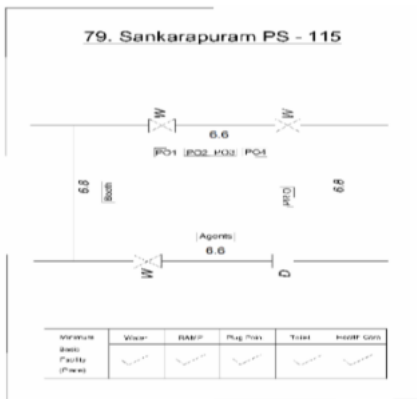

வாக்காளர் பதிவு அலுவலரின்
கையொப்பம்

Nazri Naksha

Google Map View

Polling Station Building Front View

Polling Station Front View

Cad View

Key MAP View

| | | | | | |
|--|------------|--|------------|--|------------|
| 1 பெயர் : ஆரோக்கியசெல்வி தந்தை பெயர்: பெஞ்சமின் வீட்டு எண் : 1 வயது : 44 பாலினம் : பெண் Photo is available | ILU2591535 | 2 பெயர் : சகோதரி ரூபி அலெக்ஸாண்டிரியா தந்தை பெயர்: பால்ராஜ் வீட்டு எண் : 1 வயது : 42 பாலினம் : பெண் Photo is available | ILU2591568 | 3 பெயர் : மரியஜோஸ்பின்சசானா கணவர் பெயர்: அலெக்ஸாண்டர் வீட்டு எண் : 1/1 வயது : 31 பாலினம் : பெண் Photo is available | ILU2495711 |
| 4 பெயர் : மெல்கியோர் தந்தை பெயர்: சவரிமுத்து வீட்டு எண் : 1/7 அ வயது : 48 பாலினம் : ஆண் Photo is available | ILU2402030 | 5 பெயர் : ஜோஸ்பின்கிளா கணவர் பெயர்: மெல்கியோர் வீட்டு எண் : 1/7 அ வயது : 44 பாலினம் : பெண் Photo is available | ILU2402006 | 6 பெயர் : வின்சி தந்தை பெயர்: மெல்கியூர் வீட்டு எண் : 1/7 அ வயது : 22 பாலினம் : பெண் Photo is available | ILU2401990 |
| 7 பெயர் : அருள் செல்வன் தந்தை பெயர்: ஜோனாஸ் வீட்டு எண் : 1/18 வயது : 26 பாலினம் : ஆண் Photo is available | ILU1307289 | 8 பெயர் : ஆரோக்கிய பிரியதர்ஷினி தாயின் பெயர்: ஜான்சிராணி வீட்டு எண் : 1/120 வயது : 21 பாலினம் : பெண் Photo is available | ILU2438893 | 9 பெயர் : டெய்சி ராணி தந்தை பெயர்: பல்தசார் வீட்டு எண் : 1/132 வயது : 19 பாலினம் : பெண் Photo is available | ILU2581510 |
| 10 பெயர் : மரிய ஜோசப் தந்தை பெயர்: அந்தோனி ராஜ் வீட்டு எண் : 1/143a வயது : 35 பாலினம் : ஆண் Photo is available | ILU1376201 | 11 பெயர் : ஜோஸ்பின் இசபெல்லா ராணி கணவர் பெயர்: மரிய ஜோசப் வீட்டு எண் : 1/143ஏ வயது : 26 பாலினம் : பெண் Photo is available | ILU1376227 | 12 பெயர் : டெய்சி கணவர் பெயர்: பெலிக்ஸ் வீட்டு எண் : 1/179 வயது : 34 பாலினம் : பெண் Photo is available | ILU2486652 |
| 13 பெயர் : அந்தோனி ராஜ் தந்தை பெயர்: பல்தசார் வீட்டு எண் : 1 வயது : 27 பாலினம் : ஆண் Photo is available | ILU1291046 | 14 பெயர் : ஜெயராமன் தாயின் பெயர்: விஜியா வீட்டு எண் : 2 வயது : 48 பாலினம் : ஆண் Photo is available | ILU0576835 | 15 பெயர் : லூயிஸ்ஆனந்த் ராஜா தந்தை பெயர்: பிரான்சிஸ் சேவியர் வீட்டு எண் : 2 வயது : 41 பாலினம் : ஆண் Photo is available | JBP4660387 |
| 16 பெயர் : ஆரோக்கியமார்ஷல்ராஜ் தந்தை பெயர்: அந்தோனிராஜ் வீட்டு எண் : 2 வயது : 36 பாலினம் : ஆண் Photo is available | JBP4660353 | 17 பெயர் : கலையரசி தந்தை பெயர்: ஸ்டாலின் ஆரோக்கியராஜ் வீட்டு எண் : 2-39 வயது : 33 பாலினம் : பெண் Photo is available | ILU0577163 | 18 பெயர் : புஷ்பமேரி தந்தை பெயர்: அந்தோனி ராஜ் வீட்டு எண் : 2-78 வயது : 35 பாலினம் : பெண் Photo is available | ILU1277862 |
| 19 பெயர் : ஜான் பீட்டர் தந்தை பெயர்: அருமைசெல்வம் வீட்டு எண் : 2/88 வயது : 39 பாலினம் : ஆண் Photo is available | ILU2546414 | 20 பெயர் : சாந்தி தந்தை பெயர்: சாலமன் வீட்டு எண் : 2/89 வயது : 36 பாலினம் : பெண் Photo is available | ILU2038644 | 21 பெயர் : பிரவின் அந்தோனி குமார் தாயின் பெயர்: ஜான் பிடேன் வீட்டு எண் : 2-92 வயது : 26 பாலினம் : ஆண் Photo is available | ILU2091403 |
| 22 பெயர் : பெர்னத் தந்தை பெயர்: ஜான் பீட்டர் வீட்டு எண் : 2/92 வயது : 25 பாலினம் : பெண் Photo is available | ILU2045094 | 23 பெயர் : அந்தோனிராஜ்கன்பிரிட்டோ தந்தை பெயர்: மாசிலாமணி வீட்டு எண் : 2-94 வயது : 35 பாலினம் : ஆண் Photo is available | ILU0217455 | 24 பெயர் : அமலா கிறிஸ்டினா மேரி கணவர் பெயர்: அந்தோனி ஜார்ஜ் பிரிட்டோ வீட்டு எண் : 2/94 வயது : 28 பாலினம் : பெண் Photo is available | ILU2309193 |
| 25 பெயர் : புகழ் ஷெல்டன் தந்தை பெயர்: தோமினிக் சேவியர் வீட்டு எண் : 2/96 வயது : 25 பாலினம் : ஆண் Photo is available | ILU1307149 | 26 பெயர் : அந்தோனி ராஜ் தந்தை பெயர்: இருதய ராஜ் வீட்டு எண் : 2-97 வயது : 27 பாலினம் : ஆண் Photo is available | ILU2091619 | 27 பெயர் : கிளமென்சியா மேரி தந்தை பெயர்: செல்வநாதன் வீட்டு எண் : 2-99 வயது : 34 பாலினம் : பெண் Photo is available | ILU0820308 |
| 28 பெயர் : புஷ்பதெரஸ் கணவர் பெயர்: அபிரகாம் வீட்டு எண் : 2-100 வயது : 60 பாலினம் : பெண் Photo is available | ILU0576942 | 29 பெயர் : பிரசன்னா டெய்சி தந்தை பெயர்: வின்சென்ட் வீட்டு எண் : 2/103 வயது : 23 பாலினம் : பெண் Photo is available | ILU2163780 | 30 பெயர் : கலைச்செல்வி தந்தை பெயர்: அந்தோனிராஜ் வீட்டு எண் : 2-105 வயது : 30 பாலினம் : பெண் Photo is available | ILU1117845 |