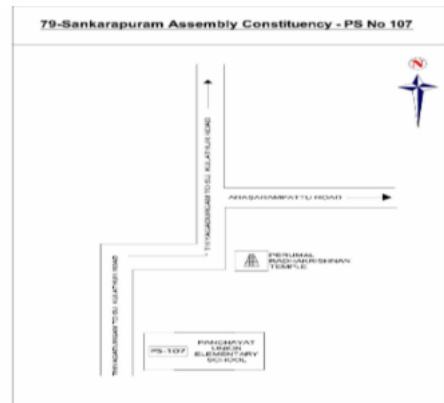

Key MAP View