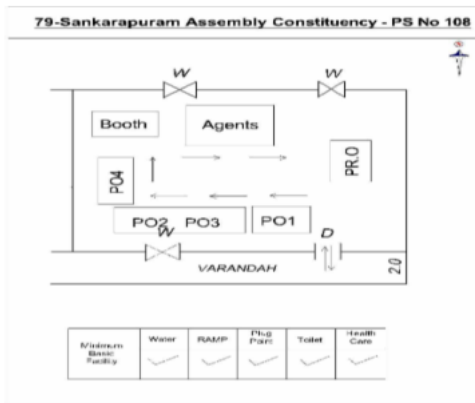

Google Map View

Polling Station Building Front View

Polling Station Front View

Cad View

Key MAP View

1 பெயர் : சத்யா தந்தை பெயர்: கலைமணி வீட்டு எண் : 1 வயது : 37 பாலினம் : பெண் Photo is available	ILU1177468	2 பெயர் : சரிதா கணவர் பெயர்: முனியகண்ணு வீட்டு எண் : 1 வயது : 35 பாலினம் : பெண் Photo is available	ILU2078723	3 பெயர் : வில்லி ரோஸ் கணவர் பெயர்: நெல்சன் வீட்டு எண் : 1 வயது : 34 பாலினம் : பெண் Photo is available	ILU2286631
4 பெயர் : பஞ்சி கணவர் பெயர்: வெங்கடேசன் வீட்டு எண் : 1 வயது : 33 பாலினம் : பெண் Photo is available	ILU1177476	5 பெயர் : கிரேசி விமலா ராணி கணவர் பெயர்: ஆரோக்கிய தாஸ் வீட்டு எண் : 1 வயது : 33 பாலினம் : பெண் Photo is available	ILU0821603	6 பெயர் : சிவரஞ்சனி கணவர் பெயர்: தனபால் வீட்டு எண் : 1 வயது : 30 பாலினம் : பெண் Photo is available	ILU2061497
7 பெயர் : தமிழ்செல்வன் தந்தை பெயர்: முருகேசன் வீட்டு எண் : 1 வயது : 28 பாலினம் : ஆண் Photo is available	ILU1118082	8 பெயர் : ஷீலாமேரி கணவர் பெயர்: ஜான்ரத்தனம் வீட்டு எண் : 1-39 வயது : 33 பாலினம் : பெண் Photo is available	ILU0578674	9 பெயர் : அந்தோனி போஸ்கோ தந்தை பெயர்: அந்தோனி ஜெயராஜ் வீட்டு எண் : 1-390 வயது : 25 பாலினம் : ஆண் Photo is available	ILU2048544
10 பெயர் : சிவசங்கர் தந்தை பெயர்: கோவிந்தன் வீட்டு எண் : 2 வயது : 31 பாலினம் : ஆண் Photo is available	ILU0701888	11 பெயர் : அந்தோனி ஷெரின் தீபக் தந்தை பெயர்: செபஸ்தியான் வீட்டு எண் : 2 வயது : 22 பாலினம் : ஆண் Photo is available	ILU2286730	12 பெயர் : அல்ஃபோன்ஸ் ஃபிலிப் குமார் தந்தை பெயர்: ஆரோக்கியசாமி வீட்டு எண் : 2/10 வயது : 25 பாலினம் : ஆண் Photo is available	ILU2102002
13 பெயர் : ஜெயா விண்ணரசி தந்தை பெயர்: மரியசாமி வீட்டு எண் : 2/42எ வயது : 27 பாலினம் : பெண் Photo is available	ILU1391622	14 பெயர் : அமலோற்பவமேரி கணவர் பெயர்: ஆரோக்கியராஜ் வீட்டு எண் : 2-43D வயது : 41 பாலினம் : பெண் Photo is available	ILU0578310	15 பெயர் : ரமா கணவர் பெயர்: சிவராஜா வீட்டு எண் : 2-45 வயது : 39 பாலினம் : பெண் Photo is available	ILU1371459
16 பெயர் : ஜெகன் பீட்டர் தந்தை பெயர்: செல்வராஜ் வீட்டு எண் : 2-58 வயது : 27 பாலினம் : ஆண் Photo is available	ILU1177567	17 பெயர் : ஜனகராஜ் தந்தை பெயர்: சேகர் வீட்டு எண் : 2/61 வயது : 30 பாலினம் : ஆண் Photo is available	ILU0821561	18 பெயர் : ஆரோக்கியராஜ் தந்தை பெயர்: சிலுவைநாதன் வீட்டு எண் : 2-63 வயது : 44 பாலினம் : ஆண் Photo is available	ILU0578591
19 பெயர் : காணிக்கைமேரி கணவர் பெயர்: சகாயராஜ் வீட்டு எண் : 2-63 வயது : 42 பாலினம் : பெண் Photo is available	ILU0578443	20 பெயர் : மரியசெல்வம் தந்தை பெயர்: தேவரத்தான் வீட்டு எண் : 2-63 வயது : 42 பாலினம் : ஆண் Photo is available	ILU0578583	21 பெயர் : மேரிசித்ரா கணவர் பெயர்: ஆரோக்கியதாஸ் வீட்டு எண் : 2-63B வயது : 43 பாலினம் : பெண் Photo is available	ILU0578526
22 பெயர் : ஏழுமலை தந்தை பெயர்: கோவிந்தன் வீட்டு எண் : 2-91 வயது : 31 பாலினம் : ஆண் Photo is available	ILU0701623	23 பெயர் : சதீஷ்குமார் தந்தை பெயர்: செந்தில்ராஜ் வீட்டு எண் : 2-131 வயது : 29 பாலினம் : ஆண் Photo is available	ILU0955112	24 பெயர் : சத்யா கணவர் பெயர்: ராஜமாணிக்கம் தொப்பளான் வீட்டு எண் : 2-151 வயது : 32 பாலினம் : பெண் Photo is available	ILU2062073
25 பெயர் : பிரகாஷ்ராஜ் தந்தை பெயர்: காமராஜ் வீட்டு எண் : 2-153 வயது : 25 பாலினம் : ஆண் Photo is available	ILU2061398	26 பெயர் : சுகாசினி தந்தை பெயர்: சுப்பிரமணியன் வீட்டு எண் : 2-233 வயது : 24 பாலினம் : பெண் Photo is available	ILU2061539	27 பெயர் : தாஸ் தந்தை பெயர்: செல்வராசு வீட்டு எண் : 2-564 வயது : 30 பாலினம் : ஆண் Photo is available	ILU0821520
28 பெயர் : ஆரோக்கியமரி கணவர் பெயர்: செபஸ்தியான் வீட்டு எண் : 3 வயது : 58 பாலினம் : பெண் Photo is available	ILU1570407	29 பெயர் : சோபியாமேரி தந்தை பெயர்: ஜான்பால் வீட்டு எண் : 3-31 வயது : 29 பாலினம் : பெண் Photo is available	ILU1060235	30 பெயர் : அன்னம்மாள் கணவர் பெயர்: தங்கசாமி வீட்டு எண் : 4 வயது : 68 பாலினம் : பெண் Photo is available	JBP4099610