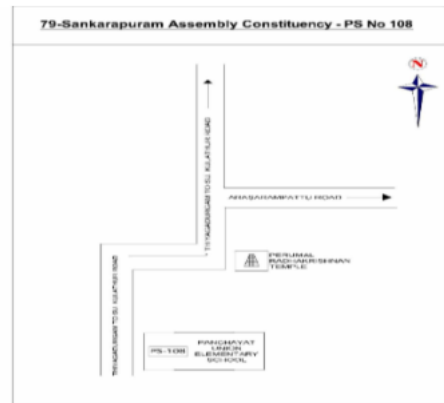

Google Map View

Polling Station Building Front View

Polling Station Front View

Cad View

Key MAP View

1 பெயர் : சத்யா தந்தை பெயர்: கலைமணி வீட்டு எண் : 1 வயது : 37 பாலினம் : பெண் Photo is available	ILU1177468	2 பெயர் : சரிதா கணவர் பெயர்: முனியகண்ணு வீட்டு எண் : 1 வயது : 35 பாலினம் : பெண் Photo is available	ILU2078723	3 பெயர் : வில்லி ரோஸ் கணவர் பெயர்: நெல்சன் வீட்டு எண் : 1 வயது : 34 பாலினம் : பெண் Photo is available	ILU2286631
4 பெயர் : பஞ்சி கணவர் பெயர்: வெங்கடேசன் வீட்டு எண் : 1 வயது : 33 பாலினம் : பெண் Photo is available	ILU1177476	5 பெயர் : கிரேசி விமலா ராணி கணவர் பெயர்: ஆரோக்கிய தாஸ் வீட்டு எண் : 1 வயது : 33 பாலினம் : பெண் Photo is available	ILU0821603	6 பெயர் : சிவரஞ்சனி கணவர் பெயர்: தனபால் வீட்டு எண் : 1 வயது : 30 பாலினம் : பெண் Photo is available	ILU2061497
7 பெயர் : தமிழ்செல்வன் தந்தை பெயர்: முருகேசன் வீட்டு எண் : 1 வயது : 28 பாலினம் : ஆண் Photo is available	ILU1118082	8 பெயர் : ஷீலாமேரி கணவர் பெயர்: ஜான்ரத்தனம் வீட்டு எண் : 1-39 வயது : 33 பாலினம் : பெண் Photo is available	ILU0578674	9 பெயர் : அந்தோனி போஸ்கோ தந்தை பெயர்: அந்தோனி ஜெயராஜ் வீட்டு எண் : 1-390 வயது : 25 பாலினம் : ஆண் Photo is available	ILU2048544
10 பெயர் : சிவசங்கர் தந்தை பெயர்: கோவிந்தன் வீட்டு எண் : 2 வயது : 31 பாலினம் : ஆண் Photo is available	ILU0701888	11 பெயர் : அந்தோனி ஷெரின் தீபக் தந்தை பெயர்: செபஸ்தியான் வீட்டு எண் : 2 வயது : 22 பாலினம் : ஆண் Photo is available	ILU2286730	12 பெயர் : அல்ஃபோன்ஸ் ஃபிலிப் குமார் தந்தை பெயர்: ஆரோக்கியசாமி வீட்டு எண் : 2/10 வயது : 25 பாலினம் : ஆண் Photo is available	ILU2102002
13 பெயர் : ஜெயா விண்ணரசி தந்தை பெயர்: மரியசாமி வீட்டு எண் : 2/42எ வயது : 27 பாலினம் : பெண் Photo is available	ILU1391622	14 பெயர் : அமலோற்பவமேரி கணவர் பெயர்: ஆரோக்கியராஜ் வீட்டு எண் : 2-43D வயது : 41 பாலினம் : பெண் Photo is available	ILU0578310	15 பெயர் : ரமா கணவர் பெயர்: சிவராஜா வீட்டு எண் : 2-45 வயது : 39 பாலினம் : பெண் Photo is available	ILU1371459
16 பெயர் : ஜெகன் பீட்டர் தந்தை பெயர்: செல்வராஜ் வீட்டு எண் : 2-58 வயது : 27 பாலினம் : ஆண் Photo is available	ILU1177567	17 பெயர் : ஜனகராஜ் தந்தை பெயர்: சேகர் வீட்டு எண் : 2/61 வயது : 30 பாலினம் : ஆண் Photo is available	ILU0821561	18 பெயர் : ஆரோக்கியராஜ் தந்தை பெயர்: சிலுவைநாதன் வீட்டு எண் : 2-63 வயது : 44 பாலினம் : ஆண் Photo is available	ILU0578591
19 பெயர் : காணிக்கைமேரி கணவர் பெயர்: சகாயராஜ் வீட்டு எண் : 2-63 வயது : 42 பாலினம் : பெண் Photo is available	ILU0578443	20 பெயர் : மரியசெல்வம் தந்தை பெயர்: தேவரத்தான் வீட்டு எண் : 2-63 வயது : 42 பாலினம் : ஆண் Photo is available	ILU0578583	21 பெயர் : மேரிசித்ரா கணவர் பெயர்: ஆரோக்கியதாஸ் வீட்டு எண் : 2-63B வயது : 43 பாலினம் : பெண் Photo is available	ILU0578526
22 பெயர் : ஏழுமலை தந்தை பெயர்: கோவிந்தன் வீட்டு எண் : 2-91 வயது : 31 பாலினம் : ஆண் Photo is available	ILU0701623	23 பெயர் : சதீஷ்குமார் தந்தை பெயர்: செந்தில்ராஜ் வீட்டு எண் : 2-131 வயது : 29 பாலினம் : ஆண் Photo is available	ILU0955112	24 பெயர் : சத்யா கணவர் பெயர்: ராஜமாணிக்கம் தொப்பளான் வீட்டு எண் : 2-151 வயது : 32 பாலினம் : பெண் Photo is available	ILU2062073
25 பெயர் : பிரகாஷ்ராஜ் தந்தை பெயர்: காமராஜ் வீட்டு எண் : 2-153 வயது : 25 பாலினம் : ஆண் Photo is available	ILU2061398	26 பெயர் : சுகாசினி தந்தை பெயர்: சுப்பிரமணியன் வீட்டு எண் : 2-233 வயது : 24 பாலினம் : பெண் Photo is available	ILU2061539	27 பெயர் : தாஸ் தந்தை பெயர்: செல்வராசு வீட்டு எண் : 2-564 வயது : 30 பாலினம் : ஆண் Photo is available	ILU0821520
28 பெயர் : ஆரோக்கியமரி கணவர் பெயர்: செபஸ்தியான் வீட்டு எண் : 3 வயது : 58 பாலினம் : பெண் Photo is available	ILU1570407	29 பெயர் : சோபியாமேரி தந்தை பெயர்: ஜான்பால் வீட்டு எண் : 3-31 வயது : 29 பாலினம் : பெண் Photo is available	ILU1060235	30 பெயர் : அன்னம்மாள் கணவர் பெயர்: தங்கசாமி வீட்டு எண் : 4 வயது : 68 பாலினம் : பெண் Photo is available	JBP4099610