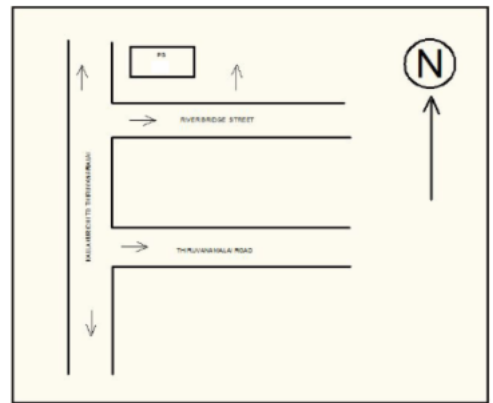

Google Map View

Polling Station Building Front View

Polling Station Front View

Cad View

Key MAP View

சட்டமன்றத் தொகுதியின் எண் மற்றும் பெயர் : 79-சங்கராபுரம்
பிரிவு எண் மற்றும் பெயர் 1-சங்கராபுரம் பேரூராட்சி, வார்டு 14 மீனவர் தெரு