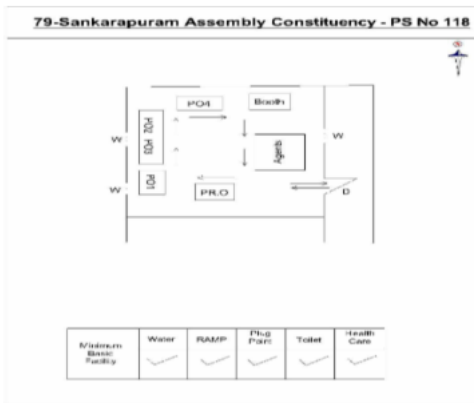

Google Map View

Polling Station Building Front View

Polling Station Front View

Cad View

Key MAP View

சட்டமன்றத் தொகுதியின் எண் மற்றும் பெயர் : 79-சங்கராபுரம்
பிரிவு எண் மற்றும் பெயர் 1-சங்கராபுரம் பேரூராட்சி, வார்டு 12 மைல் கல் சந்து