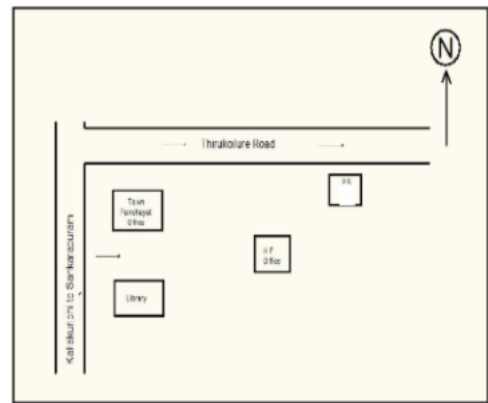

Key MAP View