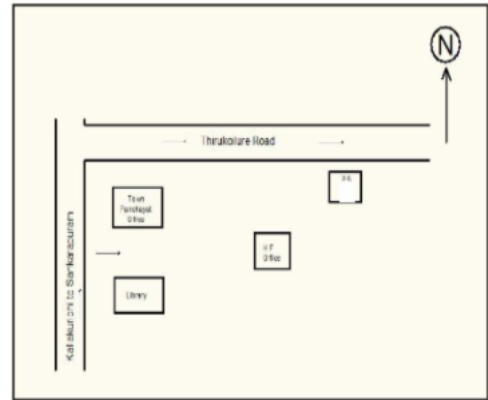

Google Map View

Polling Station Building Front View

Polling Station Front View

Cad View

Key MAP View

சட்டமன்றத் தொகுதியின் எண் மற்றும் பெயர் : 79-சங்கராபுரம்  
பிரிவு எண் மற்றும் பெயர் 1-சங்கராபுரம் பேரூராட்சி, வார்டு 13 மேற்கு மேட்டு தெரு