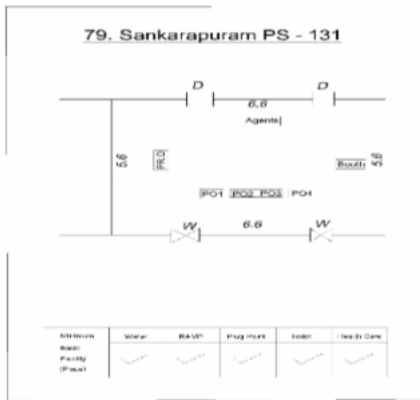

Google Map View

Polling Station Building Front View

Polling Station Front View

Cad View

Key MAP View

சட்டமன்றத் தொகுதியின் எண் மற்றும் பெயர் : 79-சங்கராபுரம்  
பிரிவு எண் மற்றும் பெயர் 1-சங்கராபுரம் பேரூராட்சி, வார்டு 13 மேற்கு மேட்டு தெரு