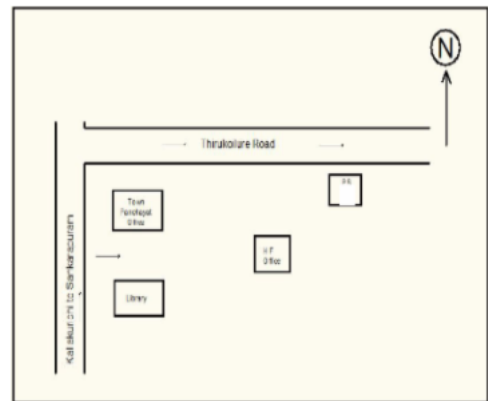

Google Map View

Polling Station Building Front View

Polling Station Front View

Cad View

Key MAP View

1 பெயர் : அண்ணாமலை தந்தை பெயர்: கருப்பன் வீட்டு எண் : 130H வயது : 90 பாலினம் : ஆண் Photo is available	ILU0333997	2 பெயர் : ஸ்ரீமூலா தந்தை பெயர்: ஹசீம் வீட்டு எண் : 131 வயது : 65 பாலினம் : ஆண் Photo is available	ILU2313401	3 பெயர் : ராஜவேல் தந்தை பெயர்: தண்டபாணி வீட்டு எண் : 131 வயது : 61 பாலினம் : ஆண் Photo is available	ILU0220038
4 பெயர் : ஸாதத்துணீஷா கணவர் பெயர்: ஸ்ரீமூலா வீட்டு எண் : 131 வயது : 56 பாலினம் : பெண் Photo is available	ILU2313484	5 பெயர் : அருணாதேவி கணவர் பெயர்: மன்னர்மன்னன் வீட்டு எண் : 131 வயது : 54 பாலினம் : பெண் Photo is available	ILU1380153	6 பெயர் : சாந்தி கணவர் பெயர்: ராஜவேல் வீட்டு எண் : 131 வயது : 48 பாலினம் : பெண் Photo is available	ILU0220046
7 பெயர் : ஞானவேல் தந்தை பெயர்: ராஜேந்திரன் வீட்டு எண் : 131 வயது : 42 பாலினம் : ஆண் Photo is available	ILU0146084	8 பெயர் : சிவபிரசாந்த் தந்தை பெயர்: மன்னர்மன்னன் வீட்டு எண் : 131 வயது : 34 பாலினம் : ஆண் Photo is available	ILU0706341	9 பெயர் : சந்திரவேலா தந்தை பெயர்: மன்னர்மன்னன் வீட்டு எண் : 131 வயது : 31 பாலினம் : பெண் Photo is available	ILU0827527
10 பெயர் : பாலாஜி வீரபத்திரன் தந்தை பெயர்: சங்கர் வீட்டு எண் : 131 வயது : 25 பாலினம் : ஆண் Photo is available	ILU2138444	11 பெயர் : பாரதி தந்தை பெயர்: சங்கர் வீட்டு எண் : 131 வயது : 24 பாலினம் : பெண் Photo is available	ILU2138485	12 பெயர் : கிஷோர் தந்தை பெயர்: மன்னர் மன்னன் வீட்டு எண் : 131 வயது : 24 பாலினம் : ஆண் Photo is available	ILU2140903
13 பெயர் : அப்துல்முத்தலீப் தந்தை பெயர்: சக்கர் அகமத் வீட்டு எண் : 132 வயது : 31 பாலினம் : ஆண் Photo is available	ILU0957480	14 பெயர் : கோவிந்தராஜி தந்தை பெயர்: மொட்டையப்பிள்ளை வீட்டு எண் : 132-28 வயது : 61 பாலினம் : ஆண் Photo is available	ILU0334250	15 பெயர் : மொய்தீன் தந்தை பெயர்: காசிம் வீட்டு எண் : 133 வயது : 50 பாலினம் : ஆண் Photo is available	ILU0501494
16 பெயர் : சசிலா கணவர் பெயர்: சேகர் வீட்டு எண் : 133-1 வயது : 55 பாலினம் : பெண் Photo is available	ILU1634849	17 பெயர் : ஜான்பாஷா தந்தை பெயர்: ஆதம் வீட்டு எண் : 133/5 வயது : 40 பாலினம் : ஆண் Photo is available	ILU2529782	18 பெயர் : ஷாஹீனா கணவர் பெயர்: ஜான்பாஷா வீட்டு எண் : 133-5 வயது : 31 பாலினம் : பெண் Photo is available	ILU2504785
19 பெயர் : ஆதில் அமர் தந்தை பெயர்: அஸ்லம் பாஷா வீட்டு எண் : 133/5 வயது : 25 பாலினம் : ஆண் Photo is available	ILU2166338	20 பெயர் : அஸ்மா தந்தை பெயர்: பாதுஷா வீட்டு எண் : 133/5 வயது : 22 பாலினம் : பெண் Photo is available	ILU2341410	21 பெயர் : ரஞ்சிதா கணவர் பெயர்: நாராயணசாமி வீட்டு எண் : 133ஏ 2 வயது : 29 பாலினம் : பெண் Photo is available	ILU2640688
22 பெயர் : நசீர்ஜான் கணவர் பெயர்: ஜானு வீட்டு எண் : 133C வயது : 68 பாலினம் : பெண் Photo is available	JBP3903671	23 பெயர் : ஷர்மிளா கணவர் பெயர்: மொய்தீன் வீட்டு எண் : 133C வயது : 44 பாலினம் : பெண் Photo is available	JBP3903705	24 பெயர் : சரஸ்வதி கணவர் பெயர்: அருணாசலம் வீட்டு எண் : 133E வயது : 64 பாலினம் : பெண் Photo is available	ILU1634864
25 பெயர் : பெருமாள் தந்தை பெயர்: ஏழுமலை வீட்டு எண் : 133F வயது : 46 பாலினம் : ஆண் Photo is available	JBP3903713	26 பெயர் : சிவகுமார் ஏ தந்தை பெயர்: அண்ணாமலை கே வீட்டு எண் : 133-ஹெச் வயது : 53 பாலினம் : ஆண் Photo is available	CKK1967595	27 பெயர் : சரஸ்வதி கணவர் பெயர்: அண்ணாமலை வீட்டு எண் : 133H-1 வயது : 75 பாலினம் : பெண் Photo is available	ILU0333989
# 28 பெயர் : சுபன்சிபாய் எஸ் கணவர் பெயர்: சாவித்திரி பாஸ் வீட்டு எண் : 133H/4 வயது : 63 பாலினம் : பெண் Photo is available	ILU1179407	29 பெயர் : கார்த்திக் ரா தந்தை பெயர்: ராஜேந்திரன் வீட்டு எண் : 134/ஏ/5 வயது : 37 பாலினம் : ஆண் Photo is available	ILU0219956	30 பெயர் : லாவண்யா கணவர் பெயர்: கார்த்திக் வீட்டு எண் : 134/ஏ/5 வயது : 31 பாலினம் : பெண் Photo is available	ILU2289114