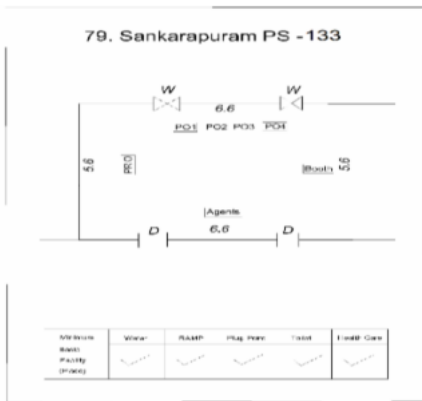

Google Map View

Polling Station Building Front View

Polling Station Front View

Cad View

Key MAP View

1 பெயர் : அண்ணாமலை தந்தை பெயர்: கருப்பன் வீட்டு எண் : 130H வயது : 90 பாலினம் : ஆண் Photo is available	ILU0333997	2 பெயர் : ஸ்ரீமூலா தந்தை பெயர்: ஹசீம் வீட்டு எண் : 131 வயது : 65 பாலினம் : ஆண் Photo is available	ILU2313401	3 பெயர் : ராஜவேல் தந்தை பெயர்: தண்டபாணி வீட்டு எண் : 131 வயது : 61 பாலினம் : ஆண் Photo is available	ILU0220038
4 பெயர் : ஸாதத்துணீஷா கணவர் பெயர்: ஸ்ரீமூலா வீட்டு எண் : 131 வயது : 56 பாலினம் : பெண் Photo is available	ILU2313484	5 பெயர் : அருணாதேவி கணவர் பெயர்: மன்னர்மன்னன் வீட்டு எண் : 131 வயது : 54 பாலினம் : பெண் Photo is available	ILU1380153	6 பெயர் : சாந்தி கணவர் பெயர்: ராஜவேல் வீட்டு எண் : 131 வயது : 48 பாலினம் : பெண் Photo is available	ILU0220046
7 பெயர் : ஞானவேல் தந்தை பெயர்: ராஜேந்திரன் வீட்டு எண் : 131 வயது : 42 பாலினம் : ஆண் Photo is available	ILU0146084	8 பெயர் : சிவபிரசாந்த் தந்தை பெயர்: மன்னர்மன்னன் வீட்டு எண் : 131 வயது : 34 பாலினம் : ஆண் Photo is available	ILU0706341	9 பெயர் : சந்திரவேலா தந்தை பெயர்: மன்னர்மன்னன் வீட்டு எண் : 131 வயது : 31 பாலினம் : பெண் Photo is available	ILU0827527
10 பெயர் : பாலாஜி வீரபத்திரன் தந்தை பெயர்: சங்கர் வீட்டு எண் : 131 வயது : 25 பாலினம் : ஆண் Photo is available	ILU2138444	11 பெயர் : பாரதி தந்தை பெயர்: சங்கர் வீட்டு எண் : 131 வயது : 24 பாலினம் : பெண் Photo is available	ILU2138485	12 பெயர் : கிஷோர் தந்தை பெயர்: மன்னர் மன்னன் வீட்டு எண் : 131 வயது : 24 பாலினம் : ஆண் Photo is available	ILU2140903
13 பெயர் : அப்துல்முத்தலீப் தந்தை பெயர்: சக்கர் அகமத் வீட்டு எண் : 132 வயது : 31 பாலினம் : ஆண் Photo is available	ILU0957480	14 பெயர் : கோவிந்தராஜி தந்தை பெயர்: மொட்டையப்பிள்ளை வீட்டு எண் : 132-28 வயது : 61 பாலினம் : ஆண் Photo is available	ILU0334250	15 பெயர் : மொய்தீன் தந்தை பெயர்: காசிம் வீட்டு எண் : 133 வயது : 50 பாலினம் : ஆண் Photo is available	ILU0501494
16 பெயர் : சசிலா கணவர் பெயர்: சேகர் வீட்டு எண் : 133-1 வயது : 55 பாலினம் : பெண் Photo is available	ILU1634849	17 பெயர் : ஜான்பாஷா தந்தை பெயர்: ஆதம் வீட்டு எண் : 133/5 வயது : 40 பாலினம் : ஆண் Photo is available	ILU2529782	18 பெயர் : ஷாஹீனா கணவர் பெயர்: ஜான்பாஷா வீட்டு எண் : 133-5 வயது : 31 பாலினம் : பெண் Photo is available	ILU2504785
19 பெயர் : ஆதில் அமர் தந்தை பெயர்: அஸ்லம் பாஷா வீட்டு எண் : 133/5 வயது : 25 பாலினம் : ஆண் Photo is available	ILU2166338	20 பெயர் : அஸ்மா தந்தை பெயர்: பாதுஷா வீட்டு எண் : 133/5 வயது : 22 பாலினம் : பெண் Photo is available	ILU2341410	21 பெயர் : ரஞ்சிதா கணவர் பெயர்: நாராயணசாமி வீட்டு எண் : 133ஏ 2 வயது : 29 பாலினம் : பெண் Photo is available	ILU2640688
22 பெயர் : நசீர்ஜான் கணவர் பெயர்: ஜானு வீட்டு எண் : 133C வயது : 68 பாலினம் : பெண் Photo is available	JBP3903671	23 பெயர் : ஷர்மிளா கணவர் பெயர்: மொய்தீன் வீட்டு எண் : 133C வயது : 44 பாலினம் : பெண் Photo is available	JBP3903705	24 பெயர் : சரஸ்வதி கணவர் பெயர்: அருணாசலம் வீட்டு எண் : 133E வயது : 64 பாலினம் : பெண் Photo is available	ILU1634864
25 பெயர் : பெருமாள் தந்தை பெயர்: ஏழுமலை வீட்டு எண் : 133F வயது : 46 பாலினம் : ஆண் Photo is available	JBP3903713	26 பெயர் : சிவகுமார் ஏ தந்தை பெயர்: அண்ணாமலை கே வீட்டு எண் : 133-ஹெச் வயது : 53 பாலினம் : ஆண் Photo is available	CKK1967595	27 பெயர் : சரஸ்வதி கணவர் பெயர்: அண்ணாமலை வீட்டு எண் : 133H-1 வயது : 75 பாலினம் : பெண் Photo is available	ILU0333989
# 28 பெயர் : சுபன்சிபாய் எஸ் கணவர் பெயர்: சாவித்திரி பாஸ் வீட்டு எண் : 133H/4 வயது : 63 பாலினம் : பெண் Photo is available	ILU1179407	29 பெயர் : கார்த்திக் ரா தந்தை பெயர்: ராஜேந்திரன் வீட்டு எண் : 134/ஏ/5 வயது : 37 பாலினம் : ஆண் Photo is available	ILU0219956	30 பெயர் : லாவண்யா கணவர் பெயர்: கார்த்திக் வீட்டு எண் : 134/ஏ/5 வயது : 31 பாலினம் : பெண் Photo is available	ILU2289114