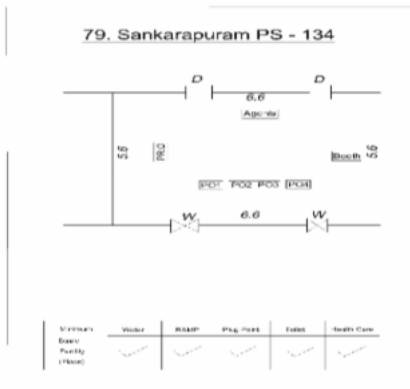

Google Map View

Polling Station Building Front View

Polling Station Front View

Cad View

Key MAP View

சட்டமன்றத் தொகுதியின் எண் மற்றும் பெயர் : 79-சங்கராபுரம்
பிரிவு எண் மற்றும் பெயர் 1-சங்கராபுரம் பேரூராட்சி, வார்டு 6 குளத்துப்பாதை தெரு