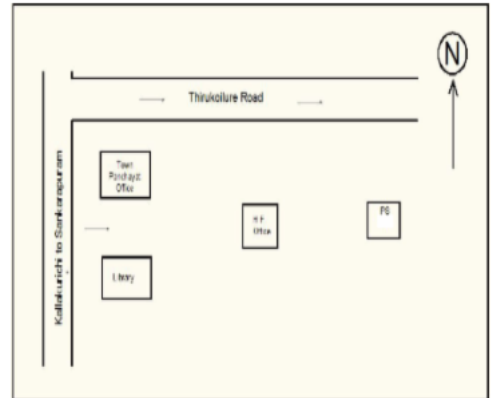

Google Map View

Polling Station Building Front View

Polling Station Front View

Cad View

Key MAP View

சட்டமன்றத் தொகுதியின் எண் மற்றும் பெயர் : 79-சங்கராபுரம்
பிரிவு எண் மற்றும் பெயர் 1-சங்கராபுரம் பேரூராட்சி, வார்டு 6 குளத்துப்பாதை தெரு