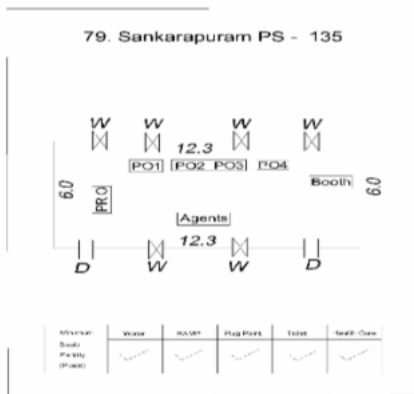

Polling Station Front View

Cad View

Key MAP View

சட்டமன்றத் தொகுதியின் எண் மற்றும் பெயர் : 79-சங்கராபுரம்
பிரிவு எண் மற்றும் பெயர் 1-சங்கராபுரம் பேரூராட்சி, வார்டு 8 சமத்துவபுரம்

1 பெயர் : சிவகுமார் வைத்திநாதன் தந்தை பெயர்: வைத்திநாதன் வீட்டு எண் : 0 வயது : 54 பாலினம் : ஆண்	ILU2604486 Photo is available	2 பெயர் : சையத் வாஹித் தாயின் பெயர்: ரஸிய வீட்டு எண் : 0 வயது : 19 பாலினம் : ஆண்	ILU2596385 Photo is available	3 பெயர் : பாப்பு கணவர் பெயர்: பொன்னுசாமி வீட்டு எண் : 1 வயது : 75 பாலினம் : பெண்	ILU1147958 Photo is available
4 பெயர் : வாசு தந்தை பெயர்: ராமசாமி வீட்டு எண் : 1 வயது : 57 பாலினம் : ஆண்	ILU0452185 Photo is available	5 பெயர் : கிருஷ்ணமூர்த்தி தந்தை பெயர்: ரங்கசாமி வீட்டு எண் : 1 வயது : 57 பாலினம் : ஆண்	ILU0452458 Photo is available	6 பெயர் : ரவி தந்தை பெயர்: நல்லகவுண்டர் வீட்டு எண் : 1 வயது : 55 பாலினம் : ஆண்	ILU0452334 Photo is available
7 பெயர் : ராஜு தந்தை பெயர்: சுப்ரமணி வீட்டு எண் : 1 வயது : 53 பாலினம் : ஆண்	ILU1383637 Photo is available	8 பெயர் : சித்ரா கணவர் பெயர்: ரவி வீட்டு எண் : 1 வயது : 49 பாலினம் : பெண்	ILU0452441 Photo is available	9 பெயர் : கணகம் தந்தை பெயர்: முர்த்தி வீட்டு எண் : 1 வயது : 48 பாலினம் : ஆண்	ILU0452169 Photo is available
10 பெயர் : தனஞ்செயன் தந்தை பெயர்: கண்ணன் வீட்டு எண் : 1 வயது : 48 பாலினம் : ஆண்	ILU0452375 Photo is available	11 பெயர் : சர்மிளா கணவர் பெயர்: ஆஷிம் வீட்டு எண் : 1 வயது : 47 பாலினம் : பெண்	ILU0584540 Photo is available	12 பெயர் : பானுமதி கணவர் பெயர்: செல்லப்பன் வீட்டு எண் : 1 வயது : 46 பாலினம் : பெண்	ILU0452490 Photo is available
13 பெயர் : இளையாப்பிள்ளை தந்தை பெயர்: மொட்டையாப்பிள்ளை வீட்டு எண் : 1 வயது : 45 பாலினம் : ஆண்	ILU0452235 Photo is available	14 பெயர் : பார்வதி கணவர் பெயர்: முருகேசன் வீட்டு எண் : 1 வயது : 44 பாலினம் : பெண்	ILU1180082 Photo is available	15 பெயர் : பவானி கணவர் பெயர்: மோகன் வீட்டு எண் : 1 வயது : 43 பாலினம் : பெண்	ILU1180207 Photo is available
16 பெயர் : ஜஹங்கீர் பாஷா தந்தை பெயர்: சையத் சலாம் வீட்டு எண் : 1 வயது : 41 பாலினம் : ஆண்	ILU0452128 Photo is available	17 பெயர் : ரீட்டா பிரெளலி தந்தை பெயர்: அருள்பிரகாசம் வீட்டு எண் : 1 வயது : 39 பாலினம் : பெண்	ILU0452557 Photo is available	18 பெயர் : எழும்லை -- தந்தை பெயர்: மாரி வீட்டு எண் : 1 வயது : 38 பாலினம் : ஆண்	ILU0452433 Photo is available
19 பெயர் : சாந்தி கணவர் பெயர்: குப்புசாமி வீட்டு எண் : 1 வயது : 38 பாலினம் : பெண்	ILU0452474 Photo is available	20 பெயர் : ஜிபிதா கணவர் பெயர்: சான்பாஷா வீட்டு எண் : 1 வயது : 38 பாலினம் : பெண்	ILU0452110 Photo is available	21 பெயர் : முருகன் தந்தை பெயர்: கோவிந்தராஜ் வீட்டு எண் : 1 வயது : 38 பாலினம் : ஆண்	ILU0452508 Photo is available
22 பெயர் : உதயராஜ் தந்தை பெயர்: கணேசன் வீட்டு எண் : 1 வயது : 37 பாலினம் : ஆண்	ILU0452532 Photo is available	23 பெயர் : சூரியா கணவர் பெயர்: சாந்தி வீட்டு எண் : 1 வயது : 36 பாலினம் : பெண்	ILU0452151 Photo is available	24 பெயர் : காவேரி கணவர் பெயர்: அருள் வீட்டு எண் : 1 வயது : 35 பாலினம் : பெண்	ILU0452193 Photo is available
25 பெயர் : ஜெயகனேஷ் தந்தை பெயர்: குப்புசாமி வீட்டு எண் : 1 வயது : 33 பாலினம் : ஆண்	ILU0452540 Photo is available	26 பெயர் : ரமேஷ் தந்தை பெயர்: ராஜேந்திரன் வீட்டு எண் : 1 வயது : 33 பாலினம் : ஆண்	ILU1180231 Photo is available	27 பெயர் : ரவிசந்திரன் தந்தை பெயர்: முருகேசன் வீட்டு எண் : 1 வயது : 32 பாலினம் : ஆண்	ILU1180074 Photo is available
28 பெயர் : சந்தியா கணவர் பெயர்: காந்தி வீட்டு எண் : 1 வயது : 32 பாலினம் : பெண்	ILU0452318 Photo is available	29 பெயர் : மூர்த்தி தந்தை பெயர்: முனியப்பிள்ளை வீட்டு எண் : 1 வயது : 31 பாலினம் : ஆண்	ILU1180140 Photo is available	S 30 பெயர் : சங்கரி கணவர் பெயர்: அய்யப்பன் வீட்டு எண் : 1 வயது : 31 பாலினம் : பெண்	ILU2521987 Photo is available