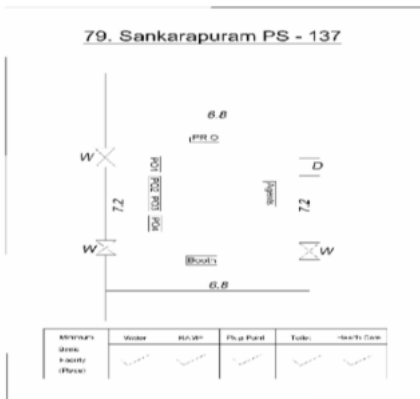

Google Map View

Polling Station Building Front View

Polling Station Front View

Cad View

Key MAP View

சட்டமன்றத் தொகுதியின் எண் மற்றும் பெயர் : 79-சங்கராபுரம்  
பிரிவு எண் மற்றும் பெயர் 1-சங்கராபுரம் பேரூராட்சி, வார்டு 7 ஆற்று பாதைத் தெரு