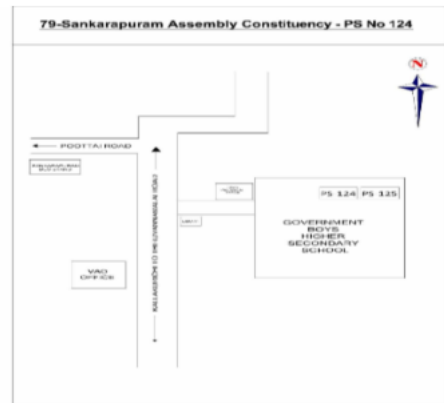

Google Map View

Polling Station Building Front View

Polling Station Front View

Cad View

Key MAP View

1 பெயர் : கவுஸ்ஷரீப் தந்தை பெயர்: அப்துல்ரஹீம் வீட்டு எண் : 0 வயது : 64 பாலினம் : ஆண்	ILU2167112 Photo is available	2 பெயர் : உமாமகேஸ்வரி கணவர் பெயர்: கணேசன் வீட்டு எண் : 0 வயது : 57 பாலினம் : பெண்	ILU2600542 Photo is available	3 பெயர் : ஆறுமுகம் இதரர் பெயர்: பாரதி வீட்டு எண் : 0 வயது : 44 பாலினம் : ஆண்	ILU2601284 Photo is available
4 பெயர் : புவனேஸ்வரி தந்தை பெயர்: கோவிந்தன் வீட்டு எண் : 00 வயது : 37 பாலினம் : பெண்	ILU2423036 Photo is available	S 5 பெயர் : பாரதி கணவர் பெயர்: ஆறுமுகம் வீட்டு எண் : 0 வயது : 36 பாலினம் : பெண்	ILU2601177 Photo is available	6 பெயர் : கபில் தந்தை பெயர்: கணேசன் வீட்டு எண் : 0 வயது : 35 பாலினம் : ஆண்	ILU2600617 Photo is available
7 பெயர் : பிரபு தந்தை பெயர்: நடராஜன் வீட்டு எண் : 0 வயது : 33 பாலினம் : ஆண்	ILU2530533 Photo is available	8 பெயர் : சினேகா தந்தை பெயர்: ராஜா வீட்டு எண் : 0 வயது : 23 பாலினம் : பெண்	ILU2255594 Photo is available	9 பெயர் : சந்தியா தந்தை பெயர்: சதீஷ் வீட்டு எண் : 0 வயது : 22 பாலினம் : பெண்	ILU2386928 Photo is available
10 பெயர் : ஷம்ஷாத் கணவர் பெயர்: கவுஸ்ஷரீப் வீட்டு எண் : 1 வயது : 58 பாலினம் : பெண்	ILU2167120 Photo is available	11 பெயர் : ராஜாமணி கணவர் பெயர்: ராமகிருஷ்ணன் வீட்டு எண் : 1 வயது : 56 பாலினம் : பெண்	ILU0665240 Photo is available	12 பெயர் : அம்மு கணவர் பெயர்: சுந்தரமூர்த்தி வீட்டு எண் : 1 வயது : 45 பாலினம் : பெண்	ILU0829309 Photo is available
13 பெயர் : ஜெயராஜ் தந்தை பெயர்: பழனி வீட்டு எண் : 1 வயது : 44 பாலினம் : ஆண்	ILU0314054 Photo is available	14 பெயர் : ராஜகுமாரி கணவர் பெயர்: ஜெயராஜ் வீட்டு எண் : 1 வயது : 39 பாலினம் : பெண்	ILU0767756 Photo is available	15 பெயர் : இலவரசி தந்தை பெயர்: ராஜசேகர் வீட்டு எண் : 1 வயது : 36 பாலினம் : பெண்	ILU0829267 Photo is available
16 பெயர் : ரம்யா கணவர் பெயர்: சதீஷ் குமார் வீட்டு எண் : 1 வயது : 36 பாலினம் : பெண்	ILU1354828 Photo is available	17 பெயர் : ராஜகுமார் தந்தை பெயர்: சுப்ரமணியன் வீட்டு எண் : 1 வயது : 34 பாலினம் : ஆண்	ILU0829283 Photo is available	18 பெயர் : கௌதம் தந்தை பெயர்: மாதேஸ்வரன் வீட்டு எண் : 1 வயது : 30 பாலினம் : ஆண்	ILU1119908 Photo is available
19 பெயர் : சக்திவேல் தந்தை பெயர்: ஏழமலை வீட்டு எண் : 1 வயது : 30 பாலினம் : ஆண்	ILU0829275 Photo is available	20 பெயர் : கோகுல கிருஷ்ணன் தந்தை பெயர்: சரவணன் வீட்டு எண் : 1 வயது : 28 பாலினம் : ஆண்	ILU1119890 Photo is available	21 பெயர் : தீட்சன்யா தந்தை பெயர்: அன்பழகன் வீட்டு எண் : 1 வயது : 25 பாலினம் : பெண்	ILU1354802 Photo is available
22 பெயர் : அன்பழகன் தந்தை பெயர்: சின்ராஜ் வீட்டு எண் : 1 வயது : 21 பாலினம் : ஆண்	ILU2423424 Photo is available	23 பெயர் : சையத் அஹமத் பாஷா தந்தை பெயர்: சையத் பீர் வீட்டு எண் : 1-4A வயது : 33 பாலினம் : ஆண்	ILU0502708 Photo is available	24 பெயர் : சுஜாதா பாய் கணவர் பெயர்: தேவ் சிங் வீட்டு எண் : 1-11b வயது : 52 பாலினம் : பெண்	ILU0586180 Photo is available
25 பெயர் : சுப்ரமணியன் தந்தை பெயர்: பூங்காவனம் வீட்டு எண் : 1/87 வயது : 58 பாலினம் : ஆண்	ILU2556066 Photo is available	26 பெயர் : ரஜியாபீ பா கணவர் பெயர்: பாபாஜான்கான் வீட்டு எண் : 1-100 வயது : 63 பாலினம் : பெண்	ILU0502831 Photo is available	27 பெயர் : பெரோஸ்கான் பா தந்தை பெயர்: பாபாஜான் வீட்டு எண் : 1-100 வயது : 41 பாலினம் : ஆண்	ILU0502849 Photo is available
28 பெயர் : அய்யம்மாள் கணவர் பெயர்: சுப்பராயன் வீட்டு எண் : 2 வயது : 60 பாலினம் : பெண்	ILU2589596 Photo is available	29 பெயர் : கவிதா கணவர் பெயர்: ஸ்டாலின் வீட்டு எண் : indiranagar வயது : 43 பாலினம் : பெண்	ILU2550358 Photo is available	30 பெயர் : ராஜாத்தி கணவர் பெயர்: பாஸ்கர் வீட்டு எண் : 2 வயது : 42 பாலினம் : பெண்	JBP4619490 Photo is available