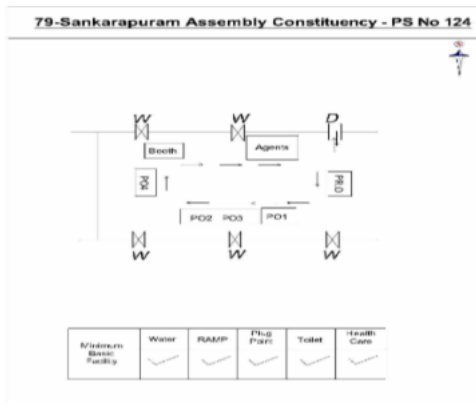

Google Map View

Polling Station Building Front View

Polling Station Front View

Cad View

Key MAP View

1 பெயர் : கவுஸ்ஷரீப் தந்தை பெயர்: அப்துல்ரஹீம் வீட்டு எண் : 0 வயது : 64 பாலினம் : ஆண்	ILU2167112 Photo is available	2 பெயர் : உமாமகேஸ்வரி கணவர் பெயர்: கணேசன் வீட்டு எண் : 0 வயது : 57 பாலினம் : பெண்	ILU2600542 Photo is available	3 பெயர் : ஆறுமுகம் இதரர் பெயர்: பாரதி வீட்டு எண் : 0 வயது : 44 பாலினம் : ஆண்	ILU2601284 Photo is available
4 பெயர் : புவனேஸ்வரி தந்தை பெயர்: கோவிந்தன் வீட்டு எண் : 00 வயது : 37 பாலினம் : பெண்	ILU2423036 Photo is available	S 5 பெயர் : பாரதி கணவர் பெயர்: ஆறுமுகம் வீட்டு எண் : 0 வயது : 36 பாலினம் : பெண்	ILU2601177 Photo is available	6 பெயர் : கபில் தந்தை பெயர்: கணேசன் வீட்டு எண் : 0 வயது : 35 பாலினம் : ஆண்	ILU2600617 Photo is available
7 பெயர் : பிரபு தந்தை பெயர்: நடராஜன் வீட்டு எண் : 0 வயது : 33 பாலினம் : ஆண்	ILU2530533 Photo is available	8 பெயர் : சினேகா தந்தை பெயர்: ராஜா வீட்டு எண் : 0 வயது : 23 பாலினம் : பெண்	ILU2255594 Photo is available	9 பெயர் : சந்தியா தந்தை பெயர்: சதீஷ் வீட்டு எண் : 0 வயது : 22 பாலினம் : பெண்	ILU2386928 Photo is available
10 பெயர் : ஷம்ஷாத் கணவர் பெயர்: கவுஸ்ஷரீப் வீட்டு எண் : 1 வயது : 58 பாலினம் : பெண்	ILU2167120 Photo is available	11 பெயர் : ராஜாமணி கணவர் பெயர்: ராமகிருஷ்ணன் வீட்டு எண் : 1 வயது : 56 பாலினம் : பெண்	ILU0665240 Photo is available	12 பெயர் : அம்மு கணவர் பெயர்: சுந்தரமூர்த்தி வீட்டு எண் : 1 வயது : 45 பாலினம் : பெண்	ILU0829309 Photo is available
13 பெயர் : ஜெயராஜ் தந்தை பெயர்: பழனி வீட்டு எண் : 1 வயது : 44 பாலினம் : ஆண்	ILU0314054 Photo is available	14 பெயர் : ராஜகுமாரி கணவர் பெயர்: ஜெயராஜ் வீட்டு எண் : 1 வயது : 39 பாலினம் : பெண்	ILU0767756 Photo is available	15 பெயர் : இலவரசி தந்தை பெயர்: ராஜசேகர் வீட்டு எண் : 1 வயது : 36 பாலினம் : பெண்	ILU0829267 Photo is available
16 பெயர் : ரம்யா கணவர் பெயர்: சதீஷ் குமார் வீட்டு எண் : 1 வயது : 36 பாலினம் : பெண்	ILU1354828 Photo is available	17 பெயர் : ராஜகுமார் தந்தை பெயர்: சுப்ரமணியன் வீட்டு எண் : 1 வயது : 34 பாலினம் : ஆண்	ILU0829283 Photo is available	18 பெயர் : கௌதம் தந்தை பெயர்: மாதேஸ்வரன் வீட்டு எண் : 1 வயது : 30 பாலினம் : ஆண்	ILU1119908 Photo is available
19 பெயர் : சக்திவேல் தந்தை பெயர்: ஏழமலை வீட்டு எண் : 1 வயது : 30 பாலினம் : ஆண்	ILU0829275 Photo is available	20 பெயர் : கோகுல கிருஷ்ணன் தந்தை பெயர்: சரவணன் வீட்டு எண் : 1 வயது : 28 பாலினம் : ஆண்	ILU1119890 Photo is available	21 பெயர் : தீட்சன்யா தந்தை பெயர்: அன்பழகன் வீட்டு எண் : 1 வயது : 25 பாலினம் : பெண்	ILU1354802 Photo is available
22 பெயர் : அன்பழகன் தந்தை பெயர்: சின்ராஜ் வீட்டு எண் : 1 வயது : 21 பாலினம் : ஆண்	ILU2423424 Photo is available	23 பெயர் : சையத் அஹமத் பாஷா தந்தை பெயர்: சையத் பீர் வீட்டு எண் : 1-4A வயது : 33 பாலினம் : ஆண்	ILU0502708 Photo is available	24 பெயர் : சுஜாதா பாய் கணவர் பெயர்: தேவ் சிங் வீட்டு எண் : 1-11b வயது : 52 பாலினம் : பெண்	ILU0586180 Photo is available
25 பெயர் : சுப்ரமணியன் தந்தை பெயர்: பூங்காவனம் வீட்டு எண் : 1/87 வயது : 58 பாலினம் : ஆண்	ILU2556066 Photo is available	26 பெயர் : ரஜியாபீ பா கணவர் பெயர்: பாபாஜான்கான் வீட்டு எண் : 1-100 வயது : 63 பாலினம் : பெண்	ILU0502831 Photo is available	27 பெயர் : பெரோஸ்கான் பா தந்தை பெயர்: பாபாஜான் வீட்டு எண் : 1-100 வயது : 41 பாலினம் : ஆண்	ILU0502849 Photo is available
28 பெயர் : அய்யம்மாள் கணவர் பெயர்: சுப்பராயன் வீட்டு எண் : 2 வயது : 60 பாலினம் : பெண்	ILU2589596 Photo is available	29 பெயர் : கவிதா கணவர் பெயர்: ஸ்டாலின் வீட்டு எண் : indiranagar வயது : 43 பாலினம் : பெண்	ILU2550358 Photo is available	30 பெயர் : ராஜாத்தி கணவர் பெயர்: பாஸ்கர் வீட்டு எண் : 2 வயது : 42 பாலினம் : பெண்	JBP4619490 Photo is available