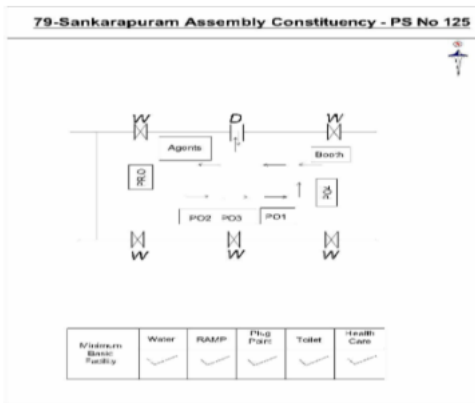

Google Map View

Polling Station Building Front View

Polling Station Front View

Cad View

Key MAP View

1 பெயர் : குருமணி தந்தை பெயர்: பாண்டிரங்கன் வீட்டு எண் : 00 வயது : 72 பாலினம் : ஆண்	JBP4619532 Photo is available	2 பெயர் : மகேஸ்வரி கணவர் பெயர்: குருமணி வீட்டு எண் : 00 வயது : 66 பாலினம் : பெண்	JBP4619540 Photo is available	3 பெயர் : சாதிக்காஷா தந்தை பெயர்: அஜிஜ்கான் வீட்டு எண் : 0 வயது : 56 பாலினம் : ஆண்	ILU0454256 Photo is available
4 பெயர் : பழனி தந்தை பெயர்: ராமசாமி வீட்டு எண் : 00 வயது : 55 பாலினம் : ஆண்	ILU0336388 Photo is available	5 பெயர் : அம்பிகா கணவர் பெயர்: வேலன் வீட்டு எண் : 0 வயது : 54 பாலினம் : பெண்	ILU1653914 Photo is available	6 பெயர் : ஷபானா கணவர் பெயர்: சாதிக்காஷா வீட்டு எண் : 0 வயது : 46 பாலினம் : பெண்	ILU0454264 Photo is available
7 பெயர் : சுகதி கணவர் பெயர்: மூர்த்தி வீட்டு எண் : 00 வயது : 44 பாலினம் : பெண்	ILU2576429 Photo is available	8 பெயர் : ஆயிஷா பீ கணவர் பெயர்: சௌகத் அலி வீட்டு எண் : 0 வயது : 43 பாலினம் : பெண்	ILU1148436 Photo is available	9 பெயர் : அருண் தந்தை பெயர்: குருமணி வீட்டு எண் : 00 வயது : 41 பாலினம் : ஆண்	JBP4619524 Photo is available
10 பெயர் : தில்ஷாத் கணவர் பெயர்: காதர் பாஷா வீட்டு எண் : 0 வயது : 40 பாலினம் : பெண்	ILU2408185 Photo is available	11 பெயர் : அஸ்லாம் தந்தை பெயர்: ஹகிம் கான் வீட்டு எண் : 0 வயது : 40 பாலினம் : ஆண்	ILU2602647 Photo is available	12 பெயர் : சரண்யா கணவர் பெயர்: அருண் வீட்டு எண் : 00 வயது : 38 பாலினம் : பெண்	ILU0708420 Photo is available
13 பெயர் : பன்னீர்செல்வம் தந்தை பெயர்: வேலன் வீட்டு எண் : 0 வயது : 33 பாலினம் : ஆண்	ILU0454645 Photo is available	14 பெயர் : ஷபானா கணவர் பெயர்: அஸ்லாம் கான் வீட்டு எண் : 0 வயது : 30 பாலினம் : பெண்	ILU2518181 Photo is available	15 பெயர் : முகமது அசாருதீன் தந்தை பெயர்: நூர்தீன் வீட்டு எண் : 0 வயது : 29 பாலினம் : ஆண்	ILU2596724 Photo is available
16 பெயர் : இலியாஸ் தந்தை பெயர்: சாதிக்க பாஷா வீட்டு எண் : 0 வயது : 27 பாலினம் : ஆண்	ILU1332691 Photo is available	17 பெயர் : கீர்த்தனா கணவர் பெயர்: வீரமணி வீட்டு எண் : 00 வயது : 27 பாலினம் : பெண்	ILU2536688 Photo is available	18 பெயர் : சுல்தானா கணவர் பெயர்: சையத் பாஷா வீட்டு எண் : 0 வயது : 26 பாலினம் : பெண்	ILU2523652 Photo is available
S2 19 பெயர் : நம்ரீன் பேகம் தந்தை பெயர்: யூசுபு வீட்டு எண் : 0 வயது : 21 பாலினம் : பெண்	ILU2395549 Photo is available	20 பெயர் : அம்ரின் தந்தை பெயர்: காதர் வீட்டு எண் : 0 வயது : 20 பாலினம் : பெண்	ILU2504983 Photo is available	21 பெயர் : சரோஜா கணவர் பெயர்: பச்சையப்பன் வீட்டு எண் : 1 வயது : 75 பாலினம் : பெண்	JBP4561437 Photo is available
22 பெயர் : பச்சை தந்தை பெயர்: பாலு வீட்டு எண் : 1 வயது : 69 பாலினம் : ஆண்	ILU1181445 Photo is available	23 பெயர் : ிஇந்திராணி கணவர் பெயர்: பாலகிருஷ்ணன் வீட்டு எண் : 1 வயது : 69 பாலினம் : பெண்	JBP4619797 Photo is available	24 பெயர் : ரேணுகா கணவர் பெயர்: சண்முகம் வீட்டு எண் : 1 வயது : 66 பாலினம் : பெண்	ILU1650902 Photo is available
25 பெயர் : மல்லிகா கணவர் பெயர்: கனேசன் வீட்டு எண் : 1 வயது : 63 பாலினம் : பெண்	ILU1119973 Photo is available	26 பெயர் : ஜோட்டிமாபீ கணவர் பெயர்: ஷேக்சுகூர் வீட்டு எண் : 1 வயது : 63 பாலினம் : பெண்	ILU2327914 Photo is available	27 பெயர் : துராப் உசேன் தந்தை பெயர்: யாகூப் உசேன் வீட்டு எண் : 1 வயது : 61 பாலினம் : ஆண்	ILU2411205 Photo is available
28 பெயர் : பாஷா தந்தை பெயர்: துராப் வீட்டு எண் : 12 வயது : 59 பாலினம் : ஆண்	ILU1343854 Photo is available	29 பெயர் : சைதா கணவர் பெயர்: பாஷா வீட்டு எண் : 1 வயது : 56 பாலினம் : பெண்	JBP4561593 Photo is available	30 பெயர் : புஷ்பா கணவர் பெயர்: ராஜு வீட்டு எண் : 1 வயது : 52 பாலினம் : பெண்	JBP4561262 Photo is available