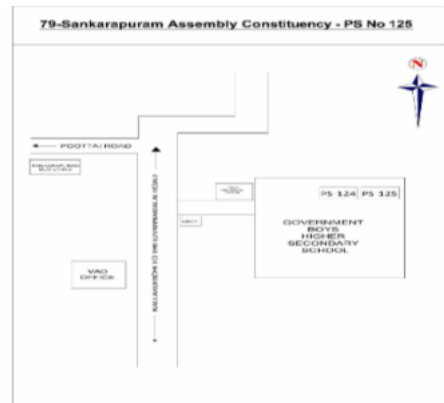

Google Map View

Polling Station Building Front View

Polling Station Front View

Cad View

Key MAP View

1 பெயர் : குருமணி தந்தை பெயர்: பாண்டிரங்கன் வீட்டு எண் : 00 வயது : 72 பாலினம் : ஆண்	JBP4619532 Photo is available	2 பெயர் : மகேஸ்வரி கணவர் பெயர்: குருமணி வீட்டு எண் : 00 வயது : 66 பாலினம் : பெண்	JBP4619540 Photo is available	3 பெயர் : சாதிக்காஷா தந்தை பெயர்: அஜிஜ்கான் வீட்டு எண் : 0 வயது : 56 பாலினம் : ஆண்	ILU0454256 Photo is available
4 பெயர் : பழனி தந்தை பெயர்: ராமசாமி வீட்டு எண் : 00 வயது : 55 பாலினம் : ஆண்	ILU0336388 Photo is available	5 பெயர் : அம்பிகா கணவர் பெயர்: வேலன் வீட்டு எண் : 0 வயது : 54 பாலினம் : பெண்	ILU1653914 Photo is available	6 பெயர் : ஷபானா கணவர் பெயர்: சாதிக்காஷா வீட்டு எண் : 0 வயது : 46 பாலினம் : பெண்	ILU0454264 Photo is available
7 பெயர் : சுகதி கணவர் பெயர்: மூர்த்தி வீட்டு எண் : 00 வயது : 44 பாலினம் : பெண்	ILU2576429 Photo is available	8 பெயர் : ஆயிஷா பீ கணவர் பெயர்: சௌகத் அலி வீட்டு எண் : 0 வயது : 43 பாலினம் : பெண்	ILU1148436 Photo is available	9 பெயர் : அருண் தந்தை பெயர்: குருமணி வீட்டு எண் : 00 வயது : 41 பாலினம் : ஆண்	JBP4619524 Photo is available
10 பெயர் : தில்ஷாத் கணவர் பெயர்: காதர் பாஷா வீட்டு எண் : 0 வயது : 40 பாலினம் : பெண்	ILU2408185 Photo is available	11 பெயர் : அஸ்லாம் தந்தை பெயர்: ஹகிம் கான் வீட்டு எண் : 0 வயது : 40 பாலினம் : ஆண்	ILU2602647 Photo is available	12 பெயர் : சரண்யா கணவர் பெயர்: அருண் வீட்டு எண் : 00 வயது : 38 பாலினம் : பெண்	ILU0708420 Photo is available
13 பெயர் : பன்னீர்செல்வம் தந்தை பெயர்: வேலன் வீட்டு எண் : 0 வயது : 33 பாலினம் : ஆண்	ILU0454645 Photo is available	14 பெயர் : ஷபானா கணவர் பெயர்: அஸ்லாம் கான் வீட்டு எண் : 0 வயது : 30 பாலினம் : பெண்	ILU2518181 Photo is available	15 பெயர் : முகமது அசாருதீன் தந்தை பெயர்: நூர்தீன் வீட்டு எண் : 0 வயது : 29 பாலினம் : ஆண்	ILU2596724 Photo is available
16 பெயர் : இலியாஸ் தந்தை பெயர்: சாதிக்க பாஷா வீட்டு எண் : 0 வயது : 27 பாலினம் : ஆண்	ILU1332691 Photo is available	17 பெயர் : கீர்த்தனா கணவர் பெயர்: வீரமணி வீட்டு எண் : 00 வயது : 27 பாலினம் : பெண்	ILU2536688 Photo is available	18 பெயர் : சுல்தானா கணவர் பெயர்: சையத் பாஷா வீட்டு எண் : 0 வயது : 26 பாலினம் : பெண்	ILU2523652 Photo is available
S2 19 பெயர் : நம்ரீன் பேகம் தந்தை பெயர்: யூசுபு வீட்டு எண் : 0 வயது : 21 பாலினம் : பெண்	ILU2395549 Photo is available	20 பெயர் : அம்ரின் தந்தை பெயர்: காதர் வீட்டு எண் : 0 வயது : 20 பாலினம் : பெண்	ILU2504983 Photo is available	21 பெயர் : சரோஜா கணவர் பெயர்: பச்சையப்பன் வீட்டு எண் : 1 வயது : 75 பாலினம் : பெண்	JBP4561437 Photo is available
22 பெயர் : பச்சை தந்தை பெயர்: பாலு வீட்டு எண் : 1 வயது : 69 பாலினம் : ஆண்	ILU1181445 Photo is available	23 பெயர் : ிஇந்திராணி கணவர் பெயர்: பாலகிருஷ்ணன் வீட்டு எண் : 1 வயது : 69 பாலினம் : பெண்	JBP4619797 Photo is available	24 பெயர் : ரேணுகா கணவர் பெயர்: சண்முகம் வீட்டு எண் : 1 வயது : 66 பாலினம் : பெண்	ILU1650902 Photo is available
25 பெயர் : மல்லிகா கணவர் பெயர்: கனேசன் வீட்டு எண் : 1 வயது : 63 பாலினம் : பெண்	ILU1119973 Photo is available	26 பெயர் : ஜோட்டிமாபீ கணவர் பெயர்: ஷேக்சுகூர் வீட்டு எண் : 1 வயது : 63 பாலினம் : பெண்	ILU2327914 Photo is available	27 பெயர் : துராப் உசேன் தந்தை பெயர்: யாகூப் உசேன் வீட்டு எண் : 1 வயது : 61 பாலினம் : ஆண்	ILU2411205 Photo is available
28 பெயர் : பாஷா தந்தை பெயர்: துராப் வீட்டு எண் : 12 வயது : 59 பாலினம் : ஆண்	ILU1343854 Photo is available	29 பெயர் : சைதா கணவர் பெயர்: பாஷா வீட்டு எண் : 1 வயது : 56 பாலினம் : பெண்	JBP4561593 Photo is available	30 பெயர் : புஷ்பா கணவர் பெயர்: ராஜு வீட்டு எண் : 1 வயது : 52 பாலினம் : பெண்	JBP4561262 Photo is available