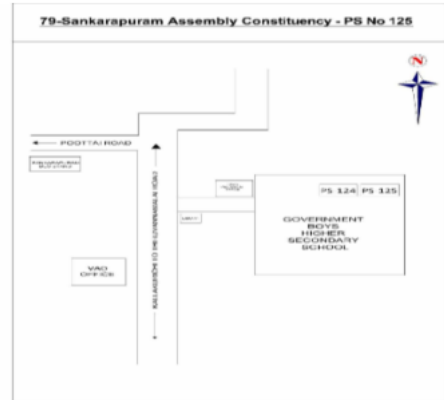

Google Map View

Polling Station Building Front View

Polling Station Front View

Cad View

Key MAP View

சட்டமன்றத் தொகுதியின் எண் மற்றும் பெயர் : 79-சங்கராபுரம்
பிரிவு எண் மற்றும் பெயர் 1-சங்கராபுரம் பேரூராட்சி, வார்டு 9, 10, 11 பூட்டை ரோடு- 2