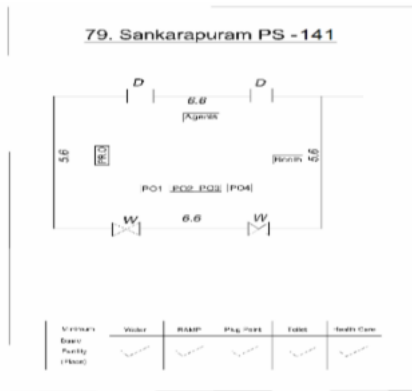

Google Map View

Polling Station Building Front View

Polling Station Front View

Cad View

Key MAP View

சட்டமன்றத் தொகுதியின் எண் மற்றும் பெயர் : 79-சங்கராபுரம்
பிரிவு எண் மற்றும் பெயர் 1-சங்கராபுரம் பேரூராட்சி, வார்டு 9, 10, 11 பூட்டை ரோடு- 2