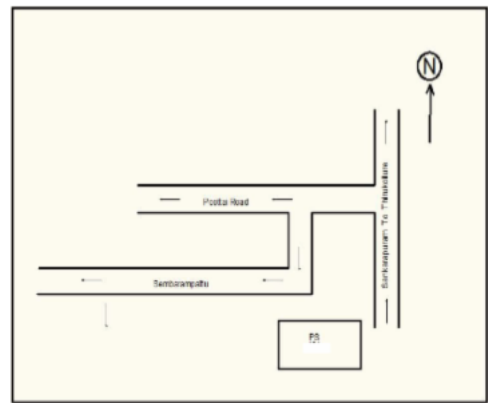

Key MAP View