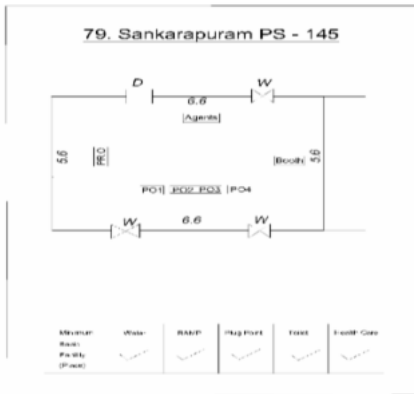

Google Map View

Polling Station Building Front View

Polling Station Front View

Cad View

Key MAP View

1 பெயர் : சக்திவேல் தந்தை பெயர்: மாரிபிள்ளை வீட்டு எண் : 1 வயது : 45 பாலினம் : ஆண் Photo is available JBP4563110	2 பெயர் : விஜயா கணவர் பெயர்: அரிகிருஷ்ணன் வீட்டு எண் : 1 வயது : 45 பாலினம் : பெண் Photo is available JBP4563136	3 பெயர் : சுகுணா தந்தை பெயர்: கருப்பன் வீட்டு எண் : 1 வயது : 35 பாலினம் : பெண் Photo is available ILU0337477
4 பெயர் : தருண் தந்தை பெயர்: கோவிந்தசாமி வீட்டு எண் : 1 வயது : 19 பாலினம் : ஆண் Photo is available ILU2565711	5 பெயர் : இந்திராணி கணவர் பெயர்: தனிகாசலம் வீட்டு எண் : 1-22b வயது : 39 பாலினம் : பெண் Photo is available ILU0588772	6 பெயர் : சுலோசினா தந்தை பெயர்: முனுசாமி வீட்டு எண் : 1-123 வயது : 27 பாலினம் : பெண் Photo is available ILU1251321
7 பெயர் : அஞ்சலை கணவர் பெயர்: சபாபதி வீட்டு எண் : 2 வயது : 51 பாலினம் : பெண் Photo is available JBP4563003	8 பெயர் : திருஞானசம்மந்தம் தந்தை பெயர்: மாரியப்பன் வீட்டு எண் : 2 வயது : 49 பாலினம் : ஆண் Photo is available JBP4563037	9 பெயர் : அம்பிகா தந்தை பெயர்: வேலு வீட்டு எண் : 2 வயது : 46 பாலினம் : பெண் Photo is available JBP4563425
10 பெயர் : ஜெயா கணவர் பெயர்: கோவிந்தன் வீட்டு எண் : 2 வயது : 41 பாலினம் : பெண் Photo is available JBP4563102	11 பெயர் : சந்திரகுமார் தந்தை பெயர்: ரங்கசாமி வீட்டு எண் : 2 வயது : 39 பாலினம் : ஆண் Photo is available JBP4563094	12 பெயர் : அபிராமி கணவர் பெயர்: முனியப்பில்லை வீட்டு எண் : 2 வயது : 39 பாலினம் : பெண் Photo is available JBP4563011
13 பெயர் : கண்ணன் தந்தை பெயர்: முனியன் வீட்டு எண் : 2 வயது : 38 பாலினம் : ஆண் Photo is available JBP4563193	14 பெயர் : சதீஷ் தந்தை பெயர்: குமார் வீட்டு எண் : 2 வயது : 27 பாலினம் : ஆண் Photo is available ILU1225408	15 பெயர் : சிவகாமி கணவர் பெயர்: முனியப்பிள்ளை வீட்டு எண் : 2/02 வயது : 40 பாலினம் : பெண் Photo is available JBP4563250
16 பெயர் : தனேந்திரன் தந்தை பெயர்: சபாபதி வீட்டு எண் : 2-7 வயது : 35 பாலினம் : ஆண் Photo is available ILU0588210	17 பெயர் : பூஷ்பா கணவர் பெயர்: ரமேஷ் வீட்டு எண் : 2-8A வயது : 39 பாலினம் : பெண் Photo is available ILU0455576	18 பெயர் : விஜயகுமார் தந்தை பெயர்: முருகேசன் வீட்டு எண் : 2/28 வயது : 21 பாலினம் : ஆண் Photo is available ILU2577203
19 பெயர் : பானுமதி தந்தை பெயர்: மாயவன் வீட்டு எண் : 2-44 வயது : 61 பாலினம் : பெண் Photo is available ILU0337352	20 பெயர் : பவுன் குமார் தந்தை பெயர்: சுப்பிரமணியன் வீட்டு எண் : 2/78 வயது : 25 பாலினம் : ஆண் Photo is available ILU2147239	21 பெயர் : பாக்கியலட்சுமி கணவர் பெயர்: சேட்டு வீட்டு எண் : 2/82 வயது : 31 பாலினம் : பெண் Photo is available ILU0802546
22 பெயர் : திருநாவுக்கரசு தந்தை பெயர்: ராமசாமி வீட்டு எண் : 2/96 வயது : 42 பாலினம் : ஆண் Photo is available JBP3907359	23 பெயர் : பரமேஸ்வரி கணவர் பெயர்: தொப்பளான் வீட்டு எண் : 2/96 வயது : 36 பாலினம் : பெண் Photo is available ILU0851584	24 பெயர் : பிரவின்குமார் தந்தை பெயர்: மாயக்கண்ணன் வீட்டு எண் : 2-96 வயது : 32 பாலினம் : ஆண் Photo is available ILU0588806
S 25 பெயர் : தயாளம்மாள் இதரர் பெயர்: வளர்மதி வீட்டு எண் : 2/104 வயது : 25 பாலினம் : பெண் Photo is available WNC1968775	26 பெயர் : அலமேலு தந்தை பெயர்: காமராஜ் வீட்டு எண் : 2-140 வயது : 56 பாலினம் : பெண் Photo is available ILU0337378	27 பெயர் : கீதா கணவர் பெயர்: சந்திரகுமார் வீட்டு எண் : 2-145 வயது : 34 பாலினம் : பெண் Photo is available ILU0525089
28 பெயர் : செல்லாபதி கணவர் பெயர்: முருகன் வீட்டு எண் : 2-176 வயது : 36 பாலினம் : பெண் Photo is available ILU0588798	29 பெயர் : தனிகாசலம் தந்தை பெயர்: இளையாப்பிள்ளை வீட்டு எண் : 2-178 வயது : 45 பாலினம் : ஆண் Photo is available ILU0493551	30 பெயர் : கார்த்திகேயன் தந்தை பெயர்: மாரிமுத்து வீட்டு எண் : 2-187 வயது : 32 பாலினம் : ஆண் Photo is available ILU0283630