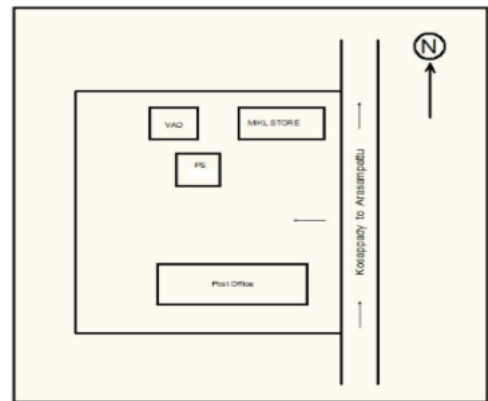

கையொப்பம்

Nazri Naksha

Google Map View

Polling Station Building Front View

Polling Station Front View

Cad View

Key MAP View

சட்டமன்றத் தொகுதியின் எண் மற்றும் பெயர் : 79-சங்கராபுரம் பிரிவு எண் மற்றும் பெயர் 1-கொசப்பாடி (வ.கி) & (ஊ), வடக்குத் தெரு