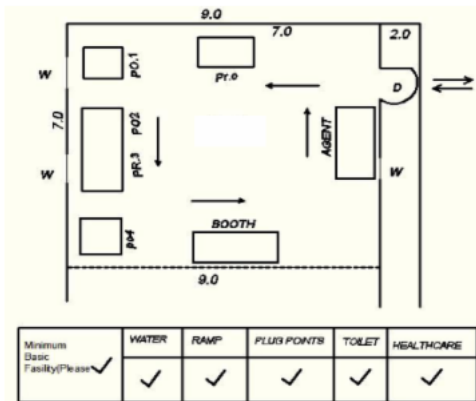

கையொப்பம்

Nazri Naksha

Google Map View

Polling Station Building Front View

Polling Station Front View

Cad View

Key MAP View

சட்டமன்றத் தொகுதியின் எண் மற்றும் பெயர் : 79-சங்கராபுரம் பிரிவு எண் மற்றும் பெயர் 1-கொசப்பாடி (வ.கி) & (ஊ), வடக்குத் தெரு