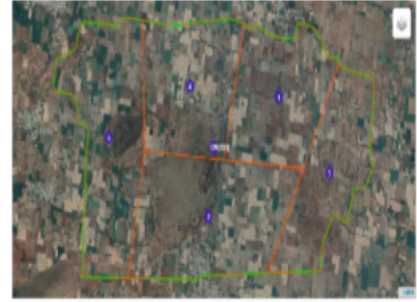

கையொப்பம்

Nazri Naksha

Google Map View

Polling Station Building Front View

Polling Station Front View

Cad View

Key MAP View

சட்டமன்றத் தொகுதியின் எண் மற்றும் பெயர் : 79-சங்கராபுரம் பிரிவு எண் மற்றும் பெயர் 1-கொசப்பாடி (வ.கி) & (ஊ), வடக்குத் தெரு