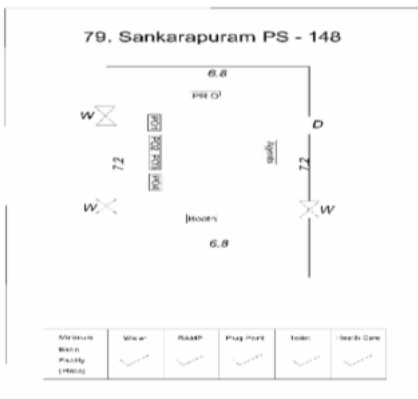

Google Map View

Polling Station Building Front View

Polling Station Front View

Cad View

Key MAP View

1 பெயர் : கோவரத்தினம் கணவர் பெயர்: இளையபிள்ளை வீட்டு எண் : 1 வயது : 70 பாலினம் : பெண் Photo is available	ILU1332634	2 பெயர் : ராஜாமணி கணவர் பெயர்: வெங்கடேசன் வீட்டு எண் : 1 வயது : 47 பாலினம் : பெண் Photo is available	ILU0832485	3 பெயர் : மணிகண்டன் தந்தை பெயர்: அண்ணாமலை வீட்டு எண் : 1 வயது : 40 பாலினம் : ஆண் Photo is available	ILU0832352
4 பெயர் : மணிமேகலை கணவர் பெயர்: ஜெகநாதன் வீட்டு எண் : 1 வயது : 40 பாலினம் : பெண் Photo is available	ILU0668137	5 பெயர் : வீரம்மாள் கணவர் பெயர்: சுதாகர் வீட்டு எண் : 1 வயது : 40 பாலினம் : பெண் Photo is available	ILU0667741	6 பெயர் : கண்ணன் தந்தை பெயர்: ஏழுமலை வீட்டு எண் : 1 வயது : 39 பாலினம் : ஆண் Photo is available	ILU0667758
7 பெயர் : ராதா கணவர் பெயர்: சடையன் வீட்டு எண் : 1 வயது : 36 பாலினம் : பெண் Photo is available	ILU0832600	8 பெயர் : முத்து தந்தை பெயர்: பாலன் வீட்டு எண் : 1 வயது : 36 பாலினம் : ஆண் Photo is available	ILU0832477	9 பெயர் : ஆனந்த் தந்தை பெயர்: துரைசாமி வீட்டு எண் : 1 வயது : 35 பாலினம் : ஆண் Photo is available	ILU0915975
10 பெயர் : அருண் தாயின் பெயர்: அஞ்சலை வீட்டு எண் : 1 வயது : 33 பாலினம் : ஆண் Photo is available	ILU0832501	11 பெயர் : ஜெயந்தி தாயின் பெயர்: அலமேலு வீட்டு எண் : 1 வயது : 32 பாலினம் : பெண் Photo is available	ILU0832543	12 பெயர் : ராமு தந்தை பெயர்: அய்யக்கண்ணு வீட்டு எண் : 1 வயது : 31 பாலினம் : ஆண் Photo is available	ILU0832576
13 பெயர் : தினேஷ் தாயின் பெயர்: அமிர்தம் வீட்டு எண் : 1 வயது : 26 பாலினம் : ஆண் Photo is available	ILU1271063	14 பெயர் : அய்யனார் தந்தை பெயர்: முருகேசன் வீட்டு எண் : 1 வயது : 25 பாலினம் : ஆண் Photo is available	ILU1385657	15 பெயர் : ஜென்னி தந்தை பெயர்: கோவிந்தன் வீட்டு எண் : 1 வயது : 24 பாலினம் : பெண் Photo is available	ILU2334951
16 பெயர் : ஆர்த்தி கணவர் பெயர்: அருண் வீட்டு எண் : 1 வயது : 24 பாலினம் : பெண் Photo is available	ILU2350890	17 பெயர் : ஜனனி கணவர் பெயர்: சதீஷ் வீட்டு எண் : 1 வயது : 23 பாலினம் : பெண் Photo is available	ILU2354900	18 பெயர் : பாலு தந்தை பெயர்: சின்னசாமி வீட்டு எண் : 1/112 வயது : 40 பாலினம் : ஆண் Photo is available	ILU1355635
19 பெயர் : மணிவண்ணன் தந்தை பெயர்: சின்னசாமி வீட்டு எண் : 1-112 வயது : 32 பாலினம் : ஆண் Photo is available	ILU0906537	20 பெயர் : செம்பராமன் தந்தை பெயர்: குணசேகரன் வீட்டு எண் : 1/128 வயது : 46 பாலினம் : ஆண் Photo is available	ILU2565539	21 பெயர் : பிச்சம்மாள் கணவர் பெயர்: செம்பராமன் வீட்டு எண் : 1/128 வயது : 41 பாலினம் : பெண் Photo is available	ILU2565596
22 பெயர் : ராமர் தந்தை பெயர்: ராமசந்திரன் வீட்டு எண் : 2 வயது : 26 பாலினம் : ஆண் Photo is available	ILU2254829	23 பெயர் : செம்பன் தந்தை பெயர்: சாம்பன் வீட்டு எண் : 2-31 வயது : 53 பாலினம் : ஆண் Photo is available	ILU1724913	24 பெயர் : உமா கணவர் பெயர்: கருப்பையன் வீட்டு எண் : 2-76 வயது : 35 பாலினம் : பெண் Photo is available	ILU1066760
25 பெயர் : வெங்கடேசன் தந்தை பெயர்: ராஜாதிபதி வீட்டு எண் : 2-297 வயது : 41 பாலினம் : ஆண் Photo is available	JBP3746922	26 பெயர் : கண்ணன் தந்தை பெயர்: ஊமையன் வீட்டு எண் : 2-304 வயது : 72 பாலினம் : ஆண் Photo is available	ILU1724921	27 பெயர் : சக்திவாணி கணவர் பெயர்: கண்ணன் வீட்டு எண் : 2-304 வயது : 63 பாலினம் : பெண் Photo is available	ILU1724939
28 பெயர் : ராஜகுமாரி கணவர் பெயர்: பாண்டியன் வீட்டு எண் : 2-304 வயது : 44 பாலினம் : பெண் Photo is available	JBP1370386	29 பெயர் : ஆனந்தன் தந்தை பெயர்: கண்ணன் வீட்டு எண் : 2-304 வயது : 39 பாலினம் : ஆண் Photo is available	ILU0338632	30 பெயர் : பானுபிரியா கணவர் பெயர்: கண்ணன் வீட்டு எண் : 2-304 வயது : 35 பாலினம் : பெண் Photo is available	ILU0338640