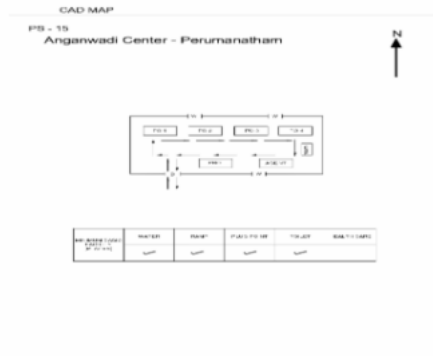

வாக்காளர் பதிவு அலுவலரின்
கையொப்பம்

Nazri Naksha

Google Map View

Polling Station Building Front View

Polling Station Front View

Cad View

Key MAP View

| | | | | | |
|---|------------|---|------------|---|------------|
| 1 பெயர் : ரஞ்சிதா தந்தை பெயர்: சங்கர் வீட்டு எண் : 0 வயது : 22 பாலினம் : பெண் Photo is available | ILU2292969 | 2 பெயர் : பிச்சன் தந்தை பெயர்: வெள்ளையன் வீட்டு எண் : 1 வயது : 82 பாலினம் : ஆண் Photo is available | ILU2302420 | 3 பெயர் : ரங்கசாமி தந்தை பெயர்: அண்ணாமலை வீட்டு எண் : 1 வயது : 81 பாலினம் : ஆண் Photo is available | ILU0423749 |
| 4 பெயர் : லட்சுமணன் தந்தை பெயர்: பிச்சன் வீட்டு எண் : 1 வயது : 81 பாலினம் : ஆண் Photo is available | ILU0423814 | 5 பெயர் : சரோஜா கணவர் பெயர்: பருவதன் வீட்டு எண் : 1 வயது : 77 பாலினம் : பெண் Photo is available | ILU0423764 | 6 பெயர் : பிச்சி கணவர் பெயர்: பிச்சி வீட்டு எண் : 1 வயது : 70 பாலினம் : பெண் Photo is available | ILU0423624 |
| 7 பெயர் : பவுணு கணவர் பெயர்: ராங்கசாமி வீட்டு எண் : 1 வயது : 68 பாலினம் : பெண் Photo is available | ILU0423806 | 8 பெயர் : தீர்த்தன் தந்தை பெயர்: வெள்ளி வீட்டு எண் : 1 வயது : 65 பாலினம் : ஆண் Photo is available | ILU2277689 | 9 பெயர் : பவுணு கணவர் பெயர்: பிச்சன் வீட்டு எண் : 1 வயது : 65 பாலினம் : பெண் Photo is available | ILU2294429 |
| 10 பெயர் : லட்சுமணன் தந்தை பெயர்: அண்ணாமலை வீட்டு எண் : 1 வயது : 58 பாலினம் : ஆண் Photo is available | ILU0301580 | 11 பெயர் : தங்கமணி கணவர் பெயர்: பொன்னுசாமி வீட்டு எண் : 1 வயது : 55 பாலினம் : பெண் Photo is available | ILU2301679 | 12 பெயர் : முனியம்மாள் கணவர் பெயர்: மானிக்கம் வீட்டு எண் : 1 வயது : 55 பாலினம் : பெண் Photo is available | ILU0423756 |
| 13 பெயர் : சந்திரன் தந்தை பெயர்: செந்தலையன் வீட்டு எண் : 1 வயது : 50 பாலினம் : ஆண் Photo is available | ILU1417625 | 14 பெயர் : நீலாவதி கணவர் பெயர்: லட்சுமணன் வீட்டு எண் : 1 வயது : 45 பாலினம் : பெண் Photo is available | ILU2302685 | 15 பெயர் : விஜயா கணவர் பெயர்: சந்திரன் வீட்டு எண் : 1 வயது : 44 பாலினம் : பெண் Photo is available | JBP4150439 |
| 16 பெயர் : சென்னம்மாள் கணவர் பெயர்: சுப்பரமணி வீட்டு எண் : 1 வயது : 44 பாலினம் : பெண் Photo is available | ILU0423772 | 17 பெயர் : பவுணு கணவர் பெயர்: வடமலை வீட்டு எண் : 1 வயது : 40 பாலினம் : பெண் Photo is available | ILU2301935 | 18 பெயர் : சுசீலா கணவர் பெயர்: மதியழகன் வீட்டு எண் : 1 வயது : 39 பாலினம் : பெண் Photo is available | ILU0004077 |
| 19 பெயர் : சித்திரா கணவர் பெயர்: திர்த்தமலை வீட்டு எண் : 1 வயது : 39 பாலினம் : பெண் Photo is available | ILU0423715 | 20 பெயர் : நாகலட்சுமி கணவர் பெயர்: பருவதன் வீட்டு எண் : 1 வயது : 39 பாலினம் : பெண் Photo is available | ILU0423574 | 21 பெயர் : ஜெயலட்சுமி கணவர் பெயர்: சின்னசாமி வீட்டு எண் : 1 வயது : 39 பாலினம் : பெண் Photo is available | ILU0423616 |
| 22 பெயர் : மாயாவதி தந்தை பெயர்: குமார் வீட்டு எண் : 1 வயது : 39 பாலினம் : ஆண் Photo is available | ILU0423673 | 23 பெயர் : ராஜாமணி தந்தை பெயர்: லட்சுமணன் வீட்டு எண் : 1 வயது : 35 பாலினம் : ஆண் Photo is available | ILU0423665 | 24 பெயர் : ஜானகி கணவர் பெயர்: பாக்கியராஜ் வீட்டு எண் : 1 வயது : 35 பாலினம் : பெண் Photo is available | ILU2293108 |
| 25 பெயர் : சாமிகன்னு தந்தை பெயர்: சந்திரன் வீட்டு எண் : 1 வயது : 34 பாலினம் : ஆண் Photo is available | ILU0423640 | 26 பெயர் : செல்வரானி தந்தை பெயர்: லட்சுமணன் வீட்டு எண் : 1 வயது : 34 பாலினம் : பெண் Photo is available | ILU0423582 | 27 பெயர் : தமிழரசன் தந்தை பெயர்: சின்னையன் வீட்டு எண் : 1 வயது : 34 பாலினம் : ஆண் Photo is available | ILU0423731 |
| 28 பெயர் : மதியழகன் தந்தை பெயர்: சந்திரன் வீட்டு எண் : 1 வயது : 34 பாலினம் : ஆண் Photo is available | ILU1282664 | 29 பெயர் : கனகா கணவர் பெயர்: குமார் வீட்டு எண் : 1 வயது : 34 பாலினம் : பெண் Photo is available | ILU1369479 | 30 பெயர் : அம்பிகா தந்தை பெயர்: அண்ணாமலை வீட்டு எண் : 1 வயது : 34 பாலினம் : பெண் Photo is available | ILU2293322 |