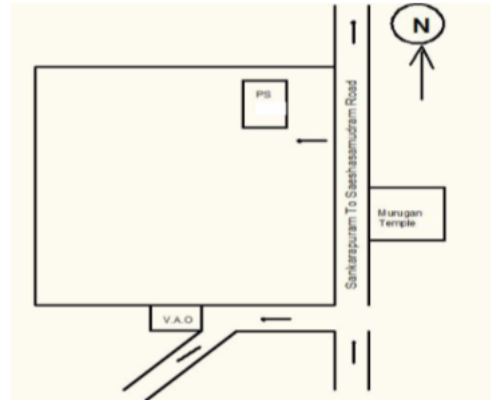

Google Map View

Polling Station Building Front View

Polling Station Front View

Cad View

Key MAP View

சட்டமன்றத் தொகுதியின் எண் மற்றும் பெயர் : 79-சங்கராபுரம்  
பிரிவு எண் மற்றும் பெயர் 1-நெடுமாளூர் (வ.கி) & (ஊ), செட்டி தெரு