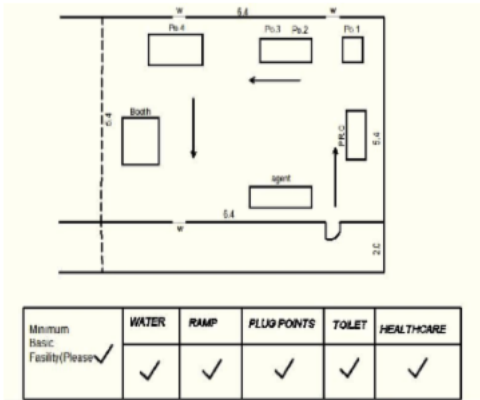

Google Map View

Polling Station Building Front View

Polling Station Front View

Cad View

Key MAP View

சட்டமன்றத் தொகுதியின் எண் மற்றும் பெயர் : 79-சங்கராபுரம்  
பிரிவு எண் மற்றும் பெயர் 1-நெடுமாளூர் (வ.கி) & (ஊ), செட்டி தெரு