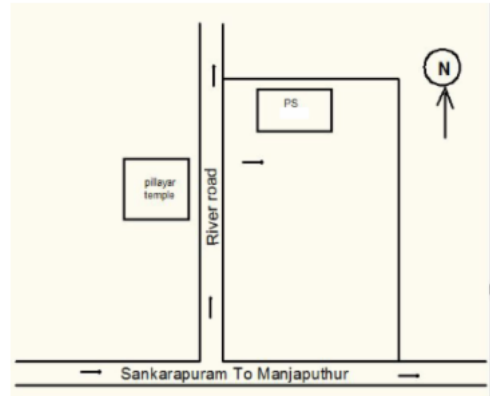

Key MAP View