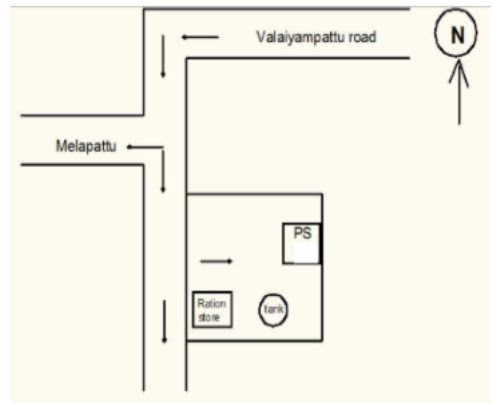

Key MAP View