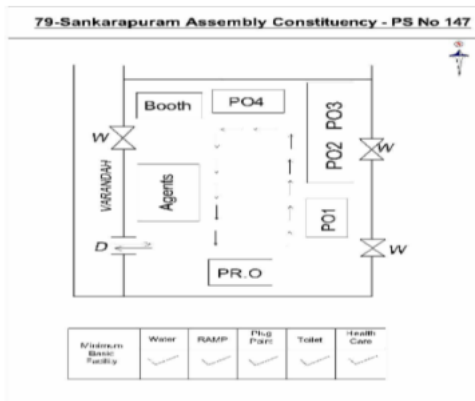

Nazri Naksha

Google Map View

Polling Station Building Front View

Polling Station Front View

Cad View

Key MAP View

1 பெயர் : முகமத் பீ கணவர் பெயர் : சம்சுதீன் வீட்டு எண் : 0 வயது : 53 பாலினம் : பெண் Photo is available ILU2546513	2 பெயர் : அம்புஜம் கணவர் பெயர் : பழனிசாமி வீட்டு எண் : 0 வயது : 50 பாலினம் : பெண் Photo is available ILU2603629	3 பெயர் : இளையராஜா தந்தை பெயர் : தில்லைவனம் வீட்டு எண் : 00 வயது : 33 பாலினம் : ஆண் Photo is available NSY0892505
4 பெயர் : வசந்த் தந்தை பெயர் : அண்ணாமலை வீட்டு எண் : 0 வயது : 21 பாலினம் : ஆண் Photo is available ILU2549459	5 பெயர் : சந்திரா கணவர் பெயர் : தாமோதரன் வீட்டு எண் : 1 வயது : 73 பாலினம் : பெண் Photo is available ILU1069491	6 பெயர் : அல்லாபகி தந்தை பெயர் : முகமதுஅன்பா வீட்டு எண் : 1 வயது : 70 பாலினம் : ஆண் Photo is available ILU1662964
7 பெயர் : பூங்காவணம் கணவர் பெயர் : மாரி வீட்டு எண் : 1 வயது : 65 பாலினம் : பெண் Photo is available ILU1184829	8 பெயர் : பொன்னுசாமி தந்தை பெயர் : அருணாச்சலம் வீட்டு எண் : 1 வயது : 60 பாலினம் : ஆண் Photo is available ILU1184779	9 பெயர் : ஜெயராமன் தந்தை பெயர் : ராமலிங்கம் வீட்டு எண் : 1 வயது : 59 பாலினம் : ஆண் Photo is available ILU0715532
10 பெயர் : ராஜாம்பாள் கணவர் பெயர் : சின்னையன் வீட்டு எண் : 1 வயது : 58 பாலினம் : பெண் Photo is available ILU0506220	11 பெயர் : அப்துல் அமீது தந்தை பெயர் : மொய்தீன் சாயுபு வீட்டு எண் : 1 வயது : 56 பாலினம் : ஆண் Photo is available ILU2195170	12 பெயர் : சையத் அஹமத் ரஹீமான் தந்தை பெயர் : சையத் அஹமத் வீட்டு எண் : 1 வயது : 55 பாலினம் : ஆண் Photo is available ILU1271147
13 பெயர் : மேல்முருகன் தந்தை பெயர் : நாராயணன் வீட்டு எண் : 1 வயது : 55 பாலினம் : ஆண் Photo is available ILU2305191	14 பெயர் : சபியா பேகம் கணவர் பெயர் : குலாம் ரசூல் வீட்டு எண் : 1 வயது : 55 பாலினம் : பெண் Photo is available ILU2049955	15 பெயர் : பார்வதி கணவர் பெயர் : வேல்முருகன் வீட்டு எண் : 1 வயது : 52 பாலினம் : பெண் Photo is available ILU2305092
16 பெயர் : மரியம்மாள் கணவர் பெயர் : ராஜேந்திரன் வீட்டு எண் : 1 வயது : 51 பாலினம் : பெண் Photo is available ILU2222354	17 பெயர் : விஜயா கணவர் பெயர் : ஊமத்துறை வீட்டு எண் : 1 வயது : 50 பாலினம் : பெண் Photo is available ILU1184795	18 பெயர் : ரஃபிக் தந்தை பெயர் : அப்துல் காதர் வீட்டு எண் : 1 வயது : 49 பாலினம் : ஆண் Photo is available ILU2061885
19 பெயர் : குமார் தந்தை பெயர் : சுப்பரமணியன் வீட்டு எண் : 1 வயது : 49 பாலினம் : ஆண் Photo is available ILU2434876	20 பெயர் : சித்ரா கணவர் பெயர் : ரங்கசாமி வீட்டு எண் : 1 வயது : 48 பாலினம் : பெண் Photo is available ILU1184803	21 பெயர் : ரஹிமாபீ தந்தை பெயர் : ரபீக் வீட்டு எண் : 1 வயது : 47 பாலினம் : பெண் Photo is available ILU2079424
22 பெயர் : ஜமீலா கணவர் பெயர் : அஜீஸ் பாஷா வீட்டு எண் : 1 வயது : 47 பாலினம் : பெண் Photo is available ILU2351856	Q 23 பெயர் : பழனி தந்தை பெயர் : முனியன் வீட்டு எண் : 1 வயது : 46 பாலினம் : ஆண் DELETED Photo is available JBP4294518	24 பெயர் : பூமா கணவர் பெயர் : வெற்றிவேல் வீட்டு எண் : 1 வயது : 44 பாலினம் : பெண் Photo is available ILU0459453
25 பெயர் : ஷேக் இமாம் தந்தை பெயர் : மஹபூப்பாஷா வீட்டு எண் : 1 வயது : 42 பாலினம் : ஆண் Photo is available JBP4373429	26 பெயர் : சரசு கணவர் பெயர் : அருண் வீட்டு எண் : 1 வயது : 41 பாலினம் : பெண் Photo is available ILU1184837	27 பெயர் : பாக்கியராஜ் தந்தை பெயர் : செல்லன் வீட்டு எண் : 1 வயது : 41 பாலினம் : ஆண் Photo is available JBP4601795
28 பெயர் : ராஜி கணவர் பெயர் : மாயகண்ணன் வீட்டு எண் : 1 வயது : 41 பாலினம் : பெண் Photo is available ILU2119386	29 பெயர் : அஞ்சலை கணவர் பெயர் : பழனி வீட்டு எண் : 1 வயது : 41 பாலினம் : பெண் Photo is available ILU2119329	30 பெயர் : அய்யாசாமி தந்தை பெயர் : ஆறுமுகம் வீட்டு எண் : 1 வயது : 38 பாலினம் : ஆண் Photo is available ILU2306157