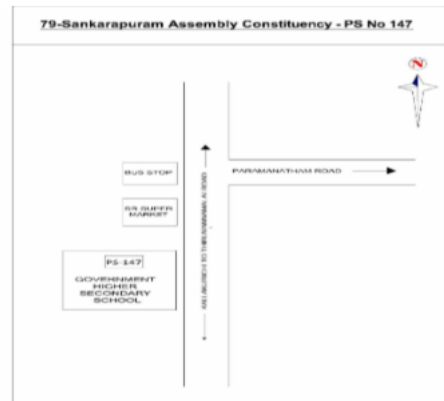

Key MAP View