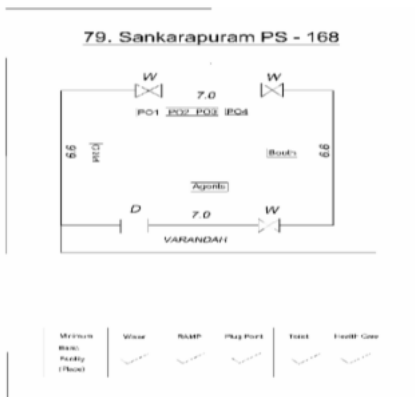

Google Map View

Polling Station Building Front View

Polling Station Front View

Cad View

Key MAP View

1 பெயர் : ராமாயி கணவர் பெயர் : சின்னசாமி வீட்டு எண் : 0 வயது : 55 பாலினம் : பெண் Photo is available	ILU2560639	2 பெயர் : அர்ஜூன் தந்தை பெயர் : காசிராஜா வீட்டு எண் : 00 வயது : 25 பாலினம் : ஆண் Photo is available	ILU2509776	3 பெயர் : ருக்குமணி கணவர் பெயர் : பொன்னுசாமி வீட்டு எண் : 1 வயது : 56 பாலினம் : பெண் Photo is available	JBP4602546
4 பெயர் : செல்வராஜ் தந்தை பெயர் : கருப்பன் வீட்டு எண் : 1 வயது : 52 பாலினம் : ஆண் Photo is available	JBP4602512	5 பெயர் : தனக்கோடி கணவர் பெயர் : வேல்முருகன் வீட்டு எண் : 1 வயது : 46 பாலினம் : பெண் Photo is available	JBP4602538	6 பெயர் : விஜயசாந்தி கணவர் பெயர் : முனியன் வீட்டு எண் : 1 வயது : 33 பாலினம் : பெண் Photo is available	ILU2305704
7 பெயர் : ராமனுஜம் தந்தை பெயர் : ஏழுமலை வீட்டு எண் : 1 வயது : 30 பாலினம் : ஆண் Photo is available	ILU0839084	8 பெயர் : விஜி தந்தை பெயர் : பாலுசாமி வீட்டு எண் : 1 வயது : 29 பாலினம் : ஆண் Photo is available	ILU0964718	9 பெயர் : ஜெயலட்சுமி கணவர் பெயர் : பாக்கியராஜ் வீட்டு எண் : 1 வயது : 28 பாலினம் : பெண் Photo is available	ILU2195576
S2 10 பெயர் : பிரியதர்ஷினி முத்துமாணிக்கம் தந்தை பெயர் : முத்துமாணிக்கம் வீட்டு எண் : 1 வயது : 28 பாலினம் : பெண் Photo is available	ILU1069475	11 பெயர் : முல்லை வேந்தன் தந்தை பெயர் : அல்லா பிச்சை வீட்டு எண் : 1 வயது : 27 பாலினம் : ஆண் Photo is available	ILU1309665	12 பெயர் : கவாஸ்கர் தந்தை பெயர் : வீராசாமி வீட்டு எண் : 1 வயது : 26 பாலினம் : ஆண் Photo is available	ILU2343119
13 பெயர் : சதீஷ்குமார் தந்தை பெயர் : ஆறுமுகம் வீட்டு எண் : 1 வயது : 26 பாலினம் : ஆண் Photo is available	ILU1279611	14 பெயர் : தினேஷ்குமார் தந்தை பெயர் : நடேசன் வீட்டு எண் : 1 வயது : 24 பாலினம் : ஆண் Photo is available	ILU2195220	15 பெயர் : தருண் தந்தை பெயர் : பாண்டு வீட்டு எண் : 1 வயது : 23 பாலினம் : ஆண் Photo is available	ILU2195204
16 பெயர் : ஈஸ்வர் தந்தை பெயர் : செல்வராஜ் வீட்டு எண் : 1 வயது : 23 பாலினம் : ஆண் Photo is available	ILU2247708	17 பெயர் : ஜனீம் முஹமத் தந்தை பெயர் : பிசாகாணீ வீட்டு எண் : 1 வயது : 22 பாலினம் : ஆண் Photo is available	ILU2351138	18 பெயர் : ராணி கணவர் பெயர் : நாகமணி வீட்டு எண் : 2 வயது : 60 பாலினம் : பெண் Photo is available	ILU0839191
19 பெயர் : சுப்ரமணியன் தந்தை பெயர் : சுப்பிரமணியன் வீட்டு எண் : 2 வயது : 50 பாலினம் : ஆண் Photo is available	ILU0839266	20 பெயர் : குப்புசாமி தந்தை பெயர் : ராமன் வீட்டு எண் : 2 வயது : 48 பாலினம் : ஆண் Photo is available	JBP4602447	21 பெயர் : மாரியாப்பிள்ளை தந்தை பெயர் : நடுப்பையன் வீட்டு எண் : 2 வயது : 48 பாலினம் : ஆண் Photo is available	JBP4602637
22 பெயர் : பழனிவேல் தந்தை பெயர் : கணேசன் வீட்டு எண் : 2 வயது : 44 பாலினம் : ஆண் Photo is available	JBP4671111	23 பெயர் : சுரேஷ் தந்தை பெயர் : பொன்னுசாமி வீட்டு எண் : 2 வயது : 42 பாலினம் : ஆண் Photo is available	ILU2246288	24 பெயர் : முருகன் தந்தை பெயர் : ராமலிங்கம் வீட்டு எண் : 2 வயது : 34 பாலினம் : ஆண் Photo is available	ILU2523611
25 பெயர் : சையத்ஜமீர் தந்தை பெயர் : சையத்அமீர் வீட்டு எண் : 2 வயது : 30 பாலினம் : ஆண் Photo is available	ILU0917658	26 பெயர் : பிரியா கணவர் பெயர் : முருகன் வீட்டு எண் : 2 வயது : 29 பாலினம் : பெண் Photo is available	ILU2119345	27 பெயர் : அபிஷேக் பா தந்தை பெயர் : பாண்டியன் வீட்டு எண் : 2 வயது : 21 பாலினம் : ஆண் Photo is available	ILU2404853
28 பெயர் : ஜீவிதா கணவர் பெயர் : க அலாவுதீன் வீட்டு எண் : 2 வயது : 20 பாலினம் : பெண் Photo is available	ILU2498749	29 பெயர் : அணிஷா தந்தை பெயர் : பீர் முகமது வீட்டு எண் : 2 வயது : 20 பாலினம் : பெண் Photo is available	ILU2494839	30 பெயர் : செல்வப்ரியா தந்தை பெயர் : சரவணன் வீட்டு எண் : 2 வயது : 20 பாலினம் : பெண் Photo is available	ILU2522704