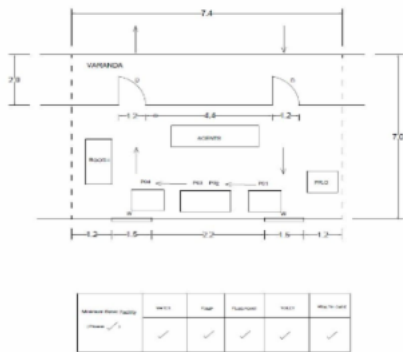

வாக்காளர் பதிவு அலுவலரின்
கையொப்பம்

Nazri Naksha

Google Map View

Polling Station Building Front View

Polling Station Front View

Cad View

Key MAP View

| | | | | | |
|---|------------|---|------------|--|------------|
| 1 பெயர் : அம்புஜம் கணவர் பெயர்: பழனிபடையாச்சி வீட்டு எண் : 1 வயது : 84 பாலினம் : பெண் Photo is available | ILU1657857 | 2 பெயர் : முருகேசன் தந்தை பெயர்: பழனிபடையாச்சி வீட்டு எண் : 1 வயது : 61 பாலினம் : ஆண் Photo is available | JBP4326831 | 3 பெயர் : திருமலை கணவர் பெயர்: சின்னசாமி வீட்டு எண் : 1 வயது : 59 பாலினம் : பெண் Photo is available | ILU0351718 |
| 4 பெயர் : சாமிதுரை தந்தை பெயர்: துரைசாமி வீட்டு எண் : 1 வயது : 58 பாலினம் : ஆண் Photo is available | JBP1367382 | 5 பெயர் : தேவகி கணவர் பெயர்: சாமிதுரை வீட்டு எண் : 1 வயது : 56 பாலினம் : பெண் Photo is available | ILU1657865 | 6 பெயர் : சரோஜா கணவர் பெயர்: கோவிந்தராஜ் வீட்டு எண் : 1 வயது : 54 பாலினம் : பெண் Photo is available | ILU0125823 |
| 7 பெயர் : ஆறுமுகம் தந்தை பெயர்: வெள்ளையன் வீட்டு எண் : 1 வயது : 53 பாலினம் : ஆண் Photo is available | ILU0351569 | 8 பெயர் : கோவிந்தன் தந்தை பெயர்: கந்தசாமி வீட்டு எண் : 1 வயது : 48 பாலினம் : ஆண் Photo is available | ILU0125773 | 9 பெயர் : பவுண்மாள் கணவர் பெயர்: வீரபத்திரன் வீட்டு எண் : 1 வயது : 47 பாலினம் : பெண் Photo is available | ILU0125815 |
| 10 பெயர் : அஞ்சலை கணவர் பெயர்: அர்ச்சுணன் வீட்டு எண் : 1 வயது : 47 பாலினம் : பெண் Photo is available | ILU0125914 | 11 பெயர் : அலமேலு கணவர் பெயர்: கோவிந்தன் வீட்டு எண் : 1 வயது : 45 பாலினம் : பெண் Photo is available | ILU0125831 | 12 பெயர் : அஞ்சலை கணவர் பெயர்: பொய்குணத்தான் வீட்டு எண் : 1 வயது : 45 பாலினம் : பெண் Photo is available | ILU0125708 |
| 13 பெயர் : இளையராஜா தந்தை பெயர்: பாலகிருஷ்ணன் வீட்டு எண் : 1 வயது : 45 பாலினம் : ஆண் Photo is available | JBP1216399 | 14 பெயர் : உமா கணவர் பெயர்: இளையராஜா வீட்டு எண் : 1 வயது : 44 பாலினம் : பெண் Photo is available | ILU0350272 | 15 பெயர் : அஞ்சலை கணவர் பெயர்: ராமசாமி வீட்டு எண் : 1 வயது : 44 பாலினம் : பெண் Photo is available | ILU0125740 |
| 16 பெயர் : சின்னசாமி தந்தை பெயர்: தங்கவேல் வீட்டு எண் : 1 வயது : 44 பாலினம் : ஆண் Photo is available | ILU0461079 | 17 பெயர் : மகேஷ்வரி கணவர் பெயர்: பெரியசாமி வீட்டு எண் : 1 வயது : 43 பாலினம் : பெண் Photo is available | ILU0125872 | 18 பெயர் : சின்னதுரை தந்தை பெயர்: கோவிந்தன் வீட்டு எண் : 1 வயது : 43 பாலினம் : ஆண் Photo is available | ILU0125807 |
| 19 பெயர் : அம்பிகா கணவர் பெயர்: வெள்ளிதுரை வீட்டு எண் : 1 வயது : 42 பாலினம் : பெண் Photo is available | ILU0125765 | 20 பெயர் : அஞ்சலை கணவர் பெயர்: கருப்பையன் வீட்டு எண் : 1 வயது : 42 பாலினம் : பெண் Photo is available | ILU1186303 | 21 பெயர் : ஜோதி கணவர் பெயர்: வேலு வீட்டு எண் : 1 வயது : 41 பாலினம் : பெண் Photo is available | ILU0843078 |
| 22 பெயர் : ராமாயி கணவர் பெயர்: சின்னதுரை வீட்டு எண் : 1 வயது : 41 பாலினம் : பெண் Photo is available | ILU2262939 | 23 பெயர் : வேல்முருகன் தந்தை பெயர்: ஆனந்தன் வீட்டு எண் : 1 வயது : 40 பாலினம் : ஆண் Photo is available | ILU0125781 | 24 பெயர் : திரிசங்கு தந்தை பெயர்: சாமிக்கண்ணு வீட்டு எண் : 1 வயது : 40 பாலினம் : ஆண் Photo is available | ILU1122829 |
| 25 பெயர் : சேகர் தந்தை பெயர்: கிருஷ்ணன் வீட்டு எண் : 1 வயது : 39 பாலினம் : ஆண் Photo is available | ILU0843029 | 26 பெயர் : சந்திரா கணவர் பெயர்: அண்ணாமலை வீட்டு எண் : 1 வயது : 38 பாலினம் : பெண் Photo is available | ILU0125880 | 27 பெயர் : கருத்தாபிள்ளை தந்தை பெயர்: ராமசாமி வீட்டு எண் : 1 வயது : 38 பாலினம் : ஆண் Photo is available | ILU0351601 |
| 28 பெயர் : சுகந்தி தந்தை பெயர்: ராஜா வீட்டு எண் : 1 வயது : 38 பாலினம் : பெண் Photo is available | ILU1150333 | 29 பெயர் : ஏழுமலை தந்தை பெயர்: முத்தையன் வீட்டு எண் : 1 வயது : 38 பாலினம் : ஆண் Photo is available | ILU0461095 | 30 பெயர் : வேல்முருகன் தந்தை பெயர்: ராமசாமி வீட்டு எண் : 1 வயது : 37 பாலினம் : ஆண் Photo is available | ILU0125724 |