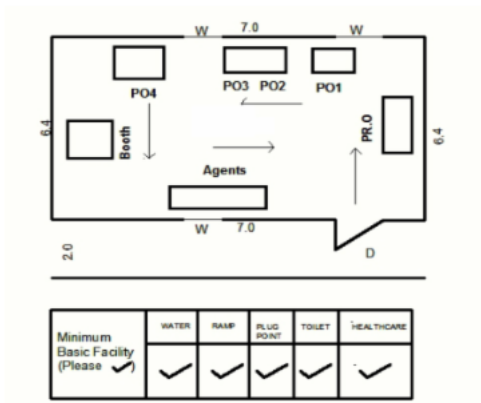

Cad View

Key MAP View