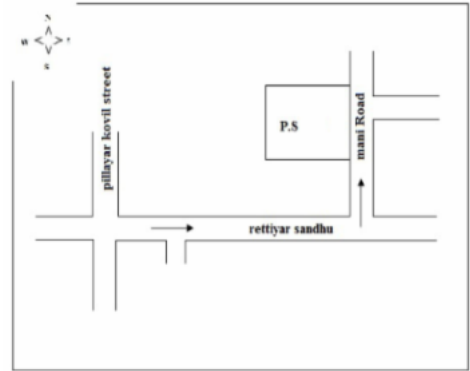

Cad View

Key MAP View