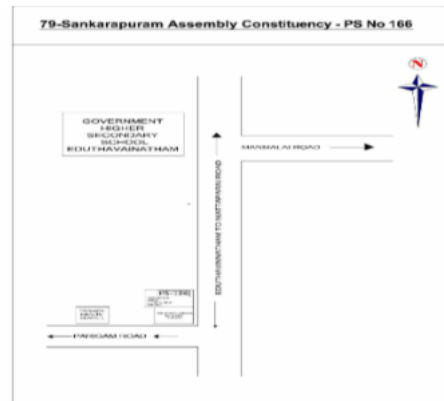

Key MAP View