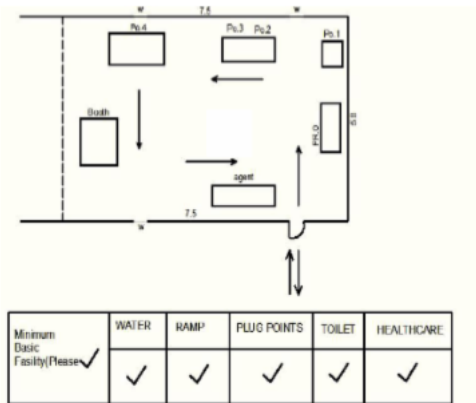

வாக்காளர் பதிவு அலுவலரின்
கையொப்பம்

Nazri Naksha

Google Map View

Polling Station Building Front View

Polling Station Front View

Cad View

Key MAP View

| | | |
|---|---|--|
| 1 பெயர் : சந்திரா கணவர் பெயர்: ராமஜெயம் வீட்டு எண் : 1 வயது : 51 பாலினம் : பெண் Photo is available ILU0285585 | 2 பெயர் : கோவிந்தன் தந்தை பெயர்: சடையன் வீட்டு எண் : 1 வயது : 49 பாலினம் : ஆண் Photo is available ILU0425801 | 3 பெயர் : பார்வதி கணவர் பெயர்: குப்புசாமி வீட்டு எண் : 1 வயது : 46 பாலினம் : பெண் Photo is available ILU0275420 |
| 4 பெயர் : மதி தந்தை பெயர்: பிச்சன் வீட்டு எண் : 1 வயது : 44 பாலினம் : ஆண் Photo is available ILU0276089 | 5 பெயர் : மலர் கணவர் பெயர்: கோவிந்தன் வீட்டு எண் : 1 வயது : 44 பாலினம் : பெண் Photo is available ILU0425785 | 6 பெயர் : சென்னமாள் கணவர் பெயர்: ஆண்டி வீட்டு எண் : 1 வயது : 43 பாலினம் : பெண் Photo is available ILU0780759 |
| 7 பெயர் : காமராஜ் தந்தை பெயர்: லட்சுமணன் வீட்டு எண் : 1 வயது : 42 பாலினம் : ஆண் Photo is available ILU1112077 | 8 பெயர் : ராதா கணவர் பெயர்: மதி வீட்டு எண் : 1 வயது : 41 பாலினம் : பெண் Photo is available ILU0275842 | 9 பெயர் : ஆனந்தன் தந்தை பெயர்: குணசேகரன் வீட்டு எண் : 1 வயது : 39 பாலினம் : ஆண் Photo is available ILU0275446 |
| 10 பெயர் : அகமது தந்தை பெயர்: பாஷா வீட்டு எண் : 1 வயது : 35 பாலினம் : ஆண் Photo is available ILU0780718 | 11 பெயர் : செல்வம் தந்தை பெயர்: மகாராஜன் வீட்டு எண் : 1 வயது : 35 பாலினம் : ஆண் Photo is available ILU2267474 | 12 பெயர் : அன்னகிளி கணவர் பெயர்: செளந்திரராஜன் வீட்டு எண் : 1 வயது : 35 பாலினம் : பெண் Photo is available ILU2271633 |
| 13 பெயர் : மலர் கணவர் பெயர்: ஏழுமலை வீட்டு எண் : 1 வயது : 34 பாலினம் : பெண் Photo is available ILU2271641 | 14 பெயர் : பழனியம்மாள் கணவர் பெயர்: செல்வம் வீட்டு எண் : 1 வயது : 34 பாலினம் : பெண் Photo is available ILU2283513 | 15 பெயர் : தேவி தந்தை பெயர்: லட்சுமணன் வீட்டு எண் : 1 வயது : 33 பாலினம் : பெண் Photo is available ILU1142033 |
| 16 பெயர் : சுரேஷ் தந்தை பெயர்: குணசேகரன் வீட்டு எண் : 1 வயது : 31 பாலினம் : ஆண் Photo is available ILU2267797 | 17 பெயர் : தனபால் தந்தை பெயர்: ராமலிங்கம் வீட்டு எண் : 1 வயது : 30 பாலினம் : ஆண் Photo is available ILU1040450 | 18 பெயர் : ராதிகா தந்தை பெயர்: ராஜேந்திரன் வீட்டு எண் : 1 வயது : 30 பாலினம் : பெண் Photo is available ILU1040500 |
| 19 பெயர் : பிரபு தந்தை பெயர்: இராமன் வீட்டு எண் : 1 வயது : 30 பாலினம் : ஆண் Photo is available ILU1040518 | 20 பெயர் : உஷா தந்தை பெயர்: ஆண்டி வீட்டு எண் : 1 வயது : 30 பாலினம் : பெண் Photo is available ILU1040567 | 21 பெயர் : ரவி தந்தை பெயர்: லட்சுமணன் வீட்டு எண் : 1 வயது : 30 பாலினம் : ஆண் Photo is available ILU2268365 |
| 22 பெயர் : சந்திரபாபு தந்தை பெயர்: அண்ணாமலை வீட்டு எண் : 1 வயது : 29 பாலினம் : ஆண் Photo is available ILU1040583 | 23 பெயர் : செந்தில் தந்தை பெயர்: சடையன் வீட்டு எண் : 1 வயது : 29 பாலினம் : ஆண் Photo is available ILU1040633 | 24 பெயர் : அன்பு தந்தை பெயர்: ஜெயராஜ் வீட்டு எண் : 1 வயது : 29 பாலினம் : ஆண் Photo is available ILU1040245 |
| 25 பெயர் : வளர்மதி கணவர் பெயர்: ராஜேந்திரன் வீட்டு எண் : 1 வயது : 29 பாலினம் : பெண் Photo is available ILU2271682 | 26 பெயர் : சுதந்திரன் தந்தை பெயர்: சின்னராசு வீட்டு எண் : 1 வயது : 29 பாலினம் : ஆண் Photo is available ILU1219823 | 27 பெயர் : மகேந்திரன் தந்தை பெயர்: வெங்கடேசன் வீட்டு எண் : 1 வயது : 28 பாலினம் : ஆண் Photo is available ILU1142025 |
| 28 பெயர் : பிச்சன் தந்தை பெயர்: வெள்ளையன் வீட்டு எண் : 1 வயது : 28 பாலினம் : ஆண் Photo is available ILU2079606 | 29 பெயர் : பரிமளா கணவர் பெயர்: முரளி வீட்டு எண் : 1 வயது : 27 பாலினம் : பெண் Photo is available ILU2267532 | 30 பெயர் : சாந்தி கணவர் பெயர்: அண்ணாமலை வீட்டு எண் : 1 வயது : 27 பாலினம் : பெண் Photo is available ILU2268290 |