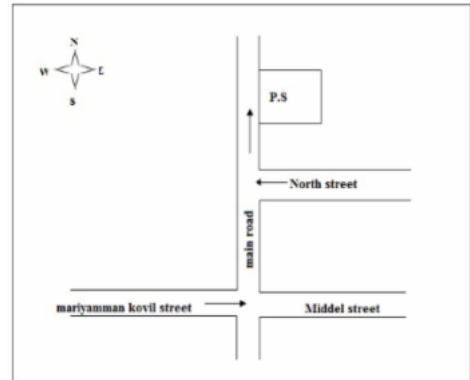

Cad View

Key MAP View