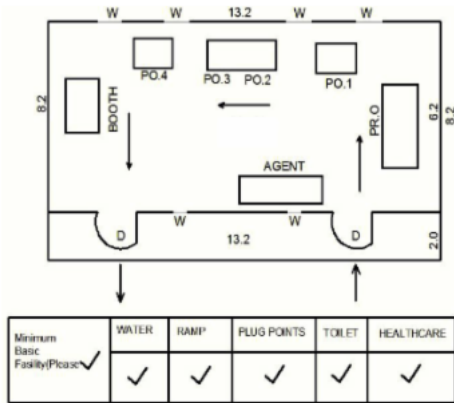

Cad View

Key MAP View